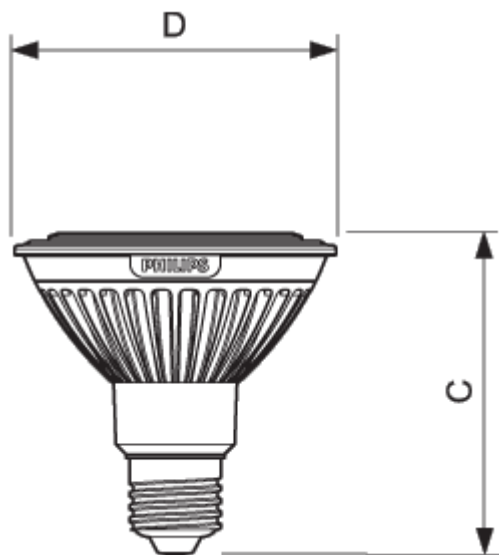

Výhody výrobků

- Teplé bílé světlo
- Úspory energie ve výši až 80 %

Aplikace

- Hotely, restaurace, bary, kavárny
- Haly, chodby, schodiště

PHILIPS

Údaje o produktu	
Objednávkové číslo	853018 00
Kód produktu	872790085301800
loccod	
Název produktu	MASTER LEDspot 11W 2700K 230V PAR30S 25D
Název objednávaného produktu N	MASTER LEDspot 11W 2700K 230V PAR30S 25D
Druh balení N	
Pocet kusu v balení N	1
Balící množství	10
Pocet balení v transportním balení	10
EAN produktu	8727900853018
Bar code on intermediate packing - EAN2	
EAN transportního balení	8727900853025
Logistic code(s) - 12NC	9290 001 62201
ILCOS kód N	
Hmotnost produktu	0.321 KG
Nový kód	
Patice - objímka	E27
Tvar	PAR30S [PAR30S mm]
Průměrná životnost	45000 hr
Příkon	11W
Napětí	230V
Kód barvy	WH
Barva světla	Teplá bílá
Vyzařovací úhel	25D
Vyzařovací úhel	25D [Medium beam]
Světelný tok	430 Lm
Intenzita světla	
Index podání barev	80
Luminous Efficacy Lamp	41.7 Lm/W
Color Temperature	2700K [CCT 2700K]

MASTER LEDspot PAR30S E27
[MASTER LEDspot 11W E27 PAR30S 25D](#)

MASTER LEDspot PAR38 E27

Rozměry MASTER LEDspot PAR30S E27

MASTER LEDspot 11W E27 PAR30S

	C	D
Název produktu	Nom	Nom
MASTER LEDspot 11W 2700K 230V PAR30S 25D	90	92.1