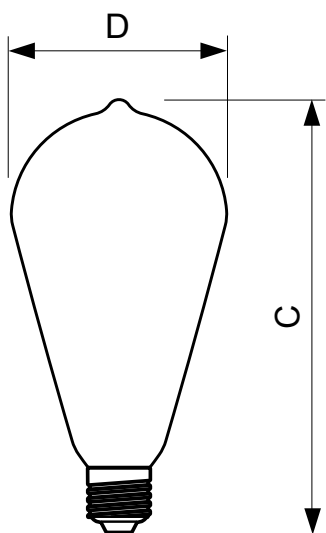

Finální úprava baňky	Čirá
----------------------	------

• Approval and Application

Suitable For Accent Lighting	No
Energetický štítek (EEL)	A+

• Product Data

Full product code	871869652380300
Order product name	CLA LEDBulb ND 7.5-60W E27 WW ST64 CL
EAN/UPC - Product	8718696523803
Order code	52380300
Numerator - Quantity Per Pack	1
Numerator - Packs per outer box	10
Material Nr. (12NC)	929001190802
Net Weight (Piece)	0.048 kg

Rozměrové výkresy

E27 ST64

LED 7.5-60W E27 WW ST64 CL ND

Product	D	C
CLA LEDBulb ND 7.5-60W E27 WW ST64 CL	64 mm	140 mm

Rozměrové výkresy

© 2015 Koninklijke Philips N.V. (Royal Philips)
Všechna práva vyhrazena