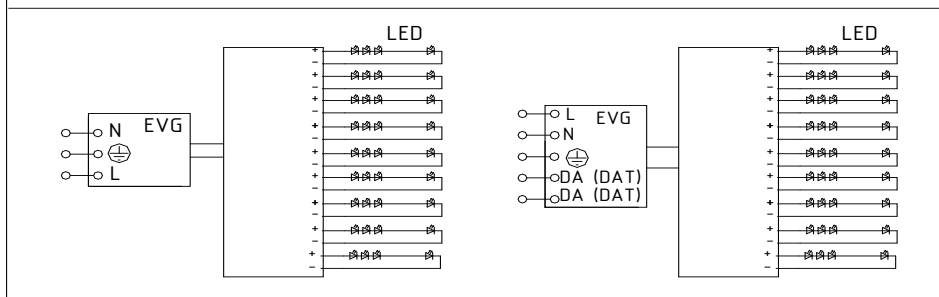

BON LED

1250001102

- Directions for use • Návod k použití • Návod k použitiu • Bedienungsanleitung • Instrukcja montažu oprawy • Használati utasítás • Lietošanas pamācība • Naudojimosi instrukcija • Kasutamishuwend • Instructiuni de folosire • Uputstvo za upotrebu • Navodilo za uporabo • Инструкция по эксплуатации • Угьтване • Manual de instrucciones • Gebruiksaanwijzing • Mode d'emploi • Istruzioni per l'uso • Monteringsveledning • Modo de emprego • ΝΕΑΚΑΤΕΥΘΥΝΣΗ ΠΡΟΧΕΙΡΗΣΗΣ

LED

230 V
50 Hz

240 V
50 Hz

IP
20

SELV
DC 60V

Upozornění! Montáž svítidla smí provádět pouze odborná elektromontážní firma nebo osoba s elektrotechnickou kvalifikací.
 Attention! The lighting unit may only be assembled by a skilled firm or by person with electrotechnical qualification.
 Die Montage der Leuchten erfolgt nur durch Fachpersonal mit elektrotechnischer Qualifikation.
 Záruční list – platí jen pro ČR (Certificate of warranty – valid in Czech Republic only).