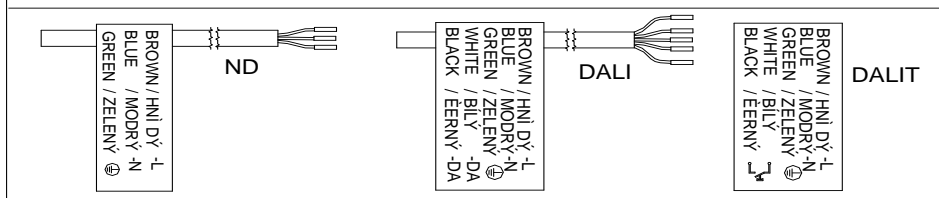

BON LED

1250001102

- Directions for use • Návod k použití • Návod k použitiu • Bedienungsanleitung • Instrukcja montažu oprawy • Használati utasítás • Lietošanas pamācība • Naudojimosi instrukcija • Kasutamishuwend • Instructiuni de folosire • Uputstvo za upotrebu • Navodilo za uporabo • Инструкция по эксплуатации • Угьтване • Manual de instrucciones • Gebruiksaanwijzing • Mode d'emploi • Istruzioni per l'uso • Monteringsveledning • Modo de emprego • ΝΕΑΚΑΤΕΥΘΥΝΣΗ ΠΡΟΧΕΙΡΗΣΗΣ

LED

230 V
50 Hz

240 V
50 Hz

IP
20

SELV
DC 60V

Upozornění! Montáž svítidla smí provádět pouze odborná elektromontážní firma nebo osoba s elektrotechnickou kvalifikací.
Attention! The lighting unit may only be assembled by a skilled firm or by person with electrotechnical qualification.
Die Montage der Leuchten erfolgt nur durch Fachpersonal mit elektrotechnischer Qualifikation.
Záruční list – platí jen pro ČR (Certificate of warranty – valid in Czech Republic only).

Na tento výrobek se poskytuje záruka 24 měsíců od data prodeje. Záruka se nevztahuje na závady způsobené nevhodným zacházením.

Datum prodeje:

Razítko a podpis prodejny