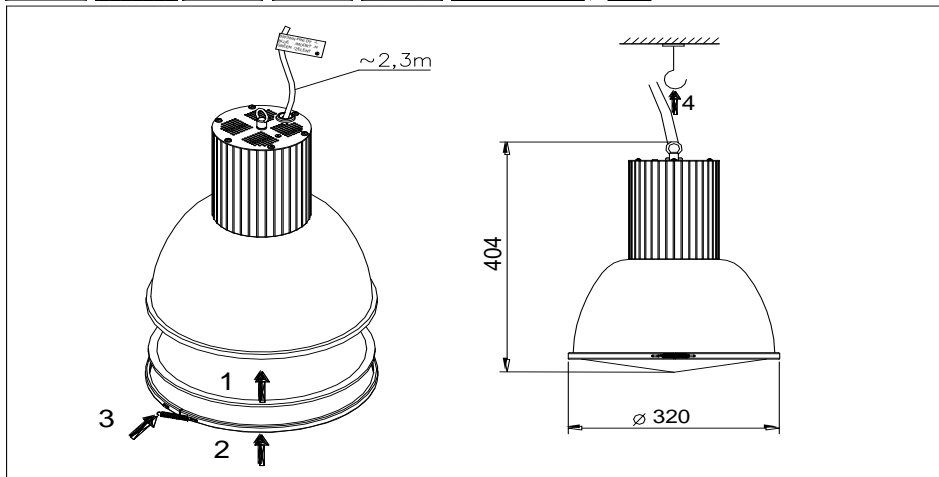

BON LED

1250001102

- Directions for use • Návod k použití • Návod k použitiu • Bedienungsanleitung • Instrukcja montažu oprawy • Használati utasítás • Lietošanas pamācība • Naudojimosi instrukcija • Kasutamishuwend • Instructiuni de folosire • Uputstvo za upotrebu • Navodilo za uporabo • Инструкция по эксплуатации • Угьтване • Manual de instrucciones • Gebruiksaanwijzing • Mode d'emploi • Istruzioni per l'uso • Monteringsveledning • Modo de emprego • ΝΕΑΚΑΤΕΥΘΥΝΣΗ ΠΡΟΧΕΙΡΗΣΗΣ

LED

230 V
50 Hz

240 V
50 Hz

IP
20

SELV
DC 60V

Upozornění! Montáž svítidla smí provádět pouze odborná elektromontážní firma nebo osoba s elektrotechnickou kvalifikací.
 Attention! The lighting unit may only be assembled by a skilled firm or by person with electrotechnical qualification.
 Die Montage der Leuchten erfolgt nur durch Fachpersonal mit elektrotechnischer Qualifikation.
 Záruční list – platí jen pro ČR (Certificate of warranty – valid in Czech Republic only).