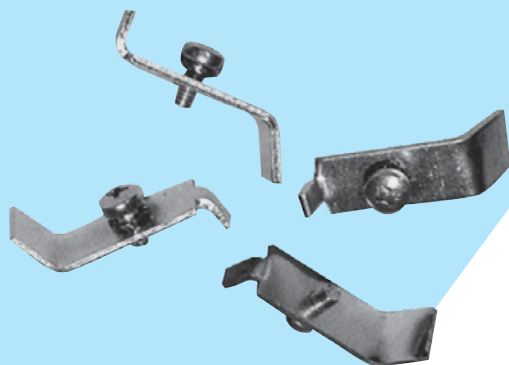

Příslušenství vestavných svítidel

Přechodový rámeček

Montážní rámeček umožňující umístit vestavná svítidla modulu 600 do minerálního podhledu modulu 625. Pouze pro verze svítidel 318, 418 (314, 414).
Obj. kód 1064184000

Protipožární kryt

Montážní sada pro zajištění protipožární odolnosti minerálního podhledu. Pro svítidla 600x600 mm, 600x1200 mm a 300x1200 mm. Požární odolnost 120 min.

Typ	Modus I
OZKRYTTL020	4x18/4x14
OZKRYTTL041	2x36/2x28(54)
OZKRYTTL436	4x36/4x28(54)

Určení otvorů ve svítidle pro pružiny I.

Přichytky pro montáž do sádkartonu

Sada přichytek pro montáž vestavných svítidel do sádkartonového podhledu. Sada není standardně součástí svítidel, je nutno ji objednávat samostatně.