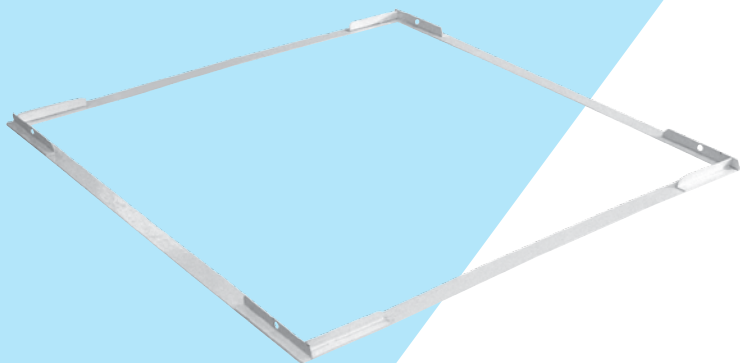

Příslušenství vestavných svítidel

Přechodový rámeček

Montážní rámeček umožňující umístit vestavná svítidla modulu 600 do minerálního podhledu modulu 625. Pouze pro verze svítidel 318, 418 (314, 414).
Obj. kód 1064184000

Protipožární kryt

Montážní sada pro zajištění protipožární odolnosti minerálního podhledu. Pro svítidla 600x600 mm, 600x1200 mm a 300x1200 mm. Požární odolnost 120 min.

Typ	Modus I
OZKRYTTL020	4x18/4x14
OZKRYTTL041	2x36/2x28(54)
OZKRYTTL436	4x36/4x28(54)

Určení otvorů ve svítidle pro pružiny I.

Přichytky pro montáž do sádkartonu

Sada přichytek pro montáž vestavných svítidel do sádkartonového podhledu. Sada není standardně součástí svítidel, je nutno ji objednávat samostatně.