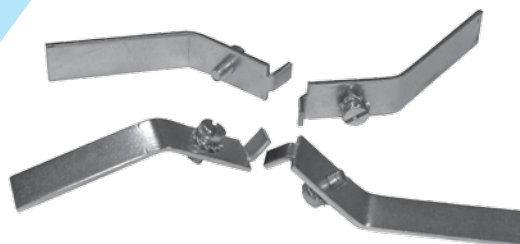

Příslušenství vestavných svítidel

Přechodový rámeček

Montážní rámeček umožňující umístit vestavná svítidla modulu 600 do minerálního podhledu modulu 625. Pouze pro verze svítidel 318, 418 (314, 414).
Obj. kód 1064184000

Protipožární kryt

Montážní sada pro zajištění protipožární odolnosti minerálního podhledu. Pro svítidla 600x600 mm, 600x1200 mm a 300x1200 mm. Požární odolnost 120 min.

Typ	Modus I
OZKRYTTL020	4x18/4x14
OZKRYTTL041	2x36/2x28(54)
OZKRYTTL436	4x36/4x28(54)

Určení otvorů ve svítidle pro pružiny I.

Přichytky pro montáž do sádkartonu

Sada přichytek pro montáž vestavných svítidel do sádkartonového podhledu. Sada není standardně součástí svítidel, je nutno ji objednávat samostatně.

54214

542141

Obj. kód	Typ	Název	Pro svítidla
1000004003	54214	Sada krátkých přichytek	MODUS I, MODUS IN
1000004004	542141	Sada dlouhých přichytek	MODUS IK, MODUS IN2