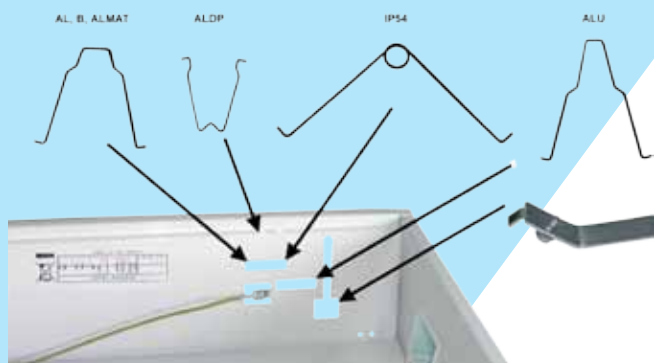

Příslušenství vestavných svítidel

Přechodový rámeček

Montážní rámeček umožňující umístit vestavná svítidla modulu 600 do minerálního podhledu modulu 625. Pouze pro verze svítidel 318, 418 (314, 414).
Obj. kód 1064184000

Protipožární kryt

Montážní sada pro zajištění protipožární odolnosti minerálního podhledu. Pro svítidla 600x600 mm, 600x1200 mm a 300x1200 mm. Požární odolnost 120 min.

Typ	Modus I
OZKRYTTL020	4x18/4x14
OZKRYTTL041	2x36/2x28(54)
OZKRYTTL436	4x36/4x28(54)

Určení otvorů ve svítidle pro pružiny I.

Přichytky pro montáž do sádkartonu

Sada přichytek pro montáž vestavných svítidel do sádkartonového podhledu. Sada není standardně součástí svítidel, je nutno ji objednávat samostatně.