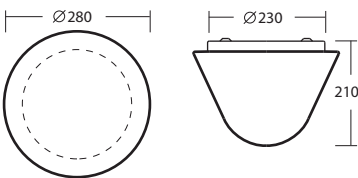

DRACO 2

Ø 280 mm

náhradní stínítko/spare shade/запасной плафон

kód/code/код	typ/type/тип	D [mm]
20063	252	280

DRACO 2 IP43

kód code код	typ type тип	zdroj source лампа	příkon input [W]	objímka socket патрон	T [h]
A					
42927	IN-12K53/252		100	E27	
42928	IN-22K53/252		2x60	2xE27	
EVG					
42933	E-15K53/252		18	G24q2	
42934	E-16K53/252		26	G24q3	
42935	E-24K53/252		2x13	2xG24q1	
S					
42936	IN-12K53/252 HF		60	E27	
42938	E-16K53/252 HF		26	G24q3	
N					
42939	NZ-13/252		13	G24q1	1
NE					
42940	NK-E-13/252		13	G24q1	1
44141	NK-E-18/252		18	G24q2	1
A					
42954	IN-12DU53/252		100	E27	
EVG					
42956	E-14DU53/252		13	G24q1	
N					
42957	NZ-13/DU/252		13	G24q1	1

Ø 305 mm