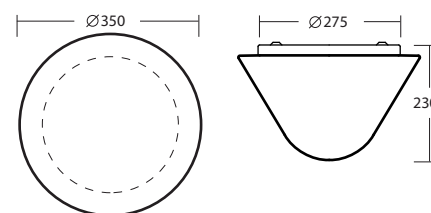

Ø 350 mm

náhradní stínítko/spare shade/запасной плафон

kód/code/код	typ/type/тип	D [mm]
20064	253	350

Ø 385 mm