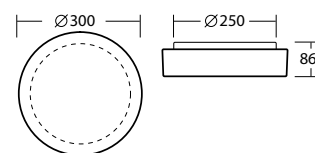

ELSA 2 IP20, IP44

kód IP20 code IP20 код IP20	typ type тип	kód IP44 code IP44 код IP44	typ type тип	příkon input [W]	objímka socket патрон	T [h]
A						
44726	IN-12B13/025	44740	IN-12BT13/025	100	E27	
44727	IN-22B13/025	44741	IN-22BT13/025	2x60	2xE27	
EVG						
44731	E-15B13/025	44745	E-15BT13/025	18	G24q2	
44732	E-16B13/025	44746	E-16BT13/025	26	G24q3	
44733	E-24B13/025	44747	E-24BT13/025	2x13	2xG24q1	
44734	E-25B13/025	44748	E-25BT13/025	2x18	2xG24q2	
S						
44735	IN-12B13/025 HF	44749	IN-12BT13/025 HF	60	E27	
44736	E-16B13/025 HF	44750	E-16BT13/025 HF	26	G24q3	
N						
44737	NZ-13/025	44751	NZ-13/T/025	13	G24q1	1
NE						
44738	NK-E-13/025	44752	NK-E-13/T/025	13	G24q1	1
44739	NK-E-18/025	44753	NK-E-18/T/025	18	G24q2	1

LED IP44

kód code код	kód code код	typ type тип	[lm] 3000K	[lm] 4000K	příkon input [W]	T [h]
51300	51800	LED-1L12B07BT13/025.000	1290	1350	11	
51301	51801	LED-1L13B07BT13/025.000	1940	2030	15	
DIM						
51302	51802	LED-1L13B07BT13/025 1-10V.000	1940	2030	15	
51303	51803	LED-1L13B07BT13/025 DALI.000	1940	2030	15	
S						
51304	51804	LED-1L12B07BT13/025 HF.000	1290	1350	11	
51305	51805	LED-1L13B07BT13/025 HF.000	1940	2030	15	
NE						
51306	51806	LED-1L12B07BT13/025/NK1W.000	1290	1350	11	3
51307	51807	LED-1L13B07BT13/025/NK1W.000	1940	2030	15	3

ELSA D2 IP20

kód/X4 code/X4 код/X4	kód/X11 code/X11 код/X11	kód/X12 code/X12 код/X12	kód/X13 code/X13 код/X13	typ type тип	příkon input [W]	objímka socket патрон	T [h]
A							
44754	44755	44756	44757	IN-12B13/025/X..	100	E27	
44758	44759	44760	44761	IN-22B13/025/X..	2x60	2xE27	
EVG							
44762	44763	44764	44765	E-15B13/025/X..	18	G24q2	
44766	44767	44768	44769	E-16B13/025/X..	26	G24q3	
44770	44771	44772	44773	E-24B13/025/X..	2x13	2xG24q1	
44774	44775	44776	44777	E-25B13/025/X..	2x18	2xG24q2	

Ø 300 mm

náhradní stínítko/spare shade/запасной плафон