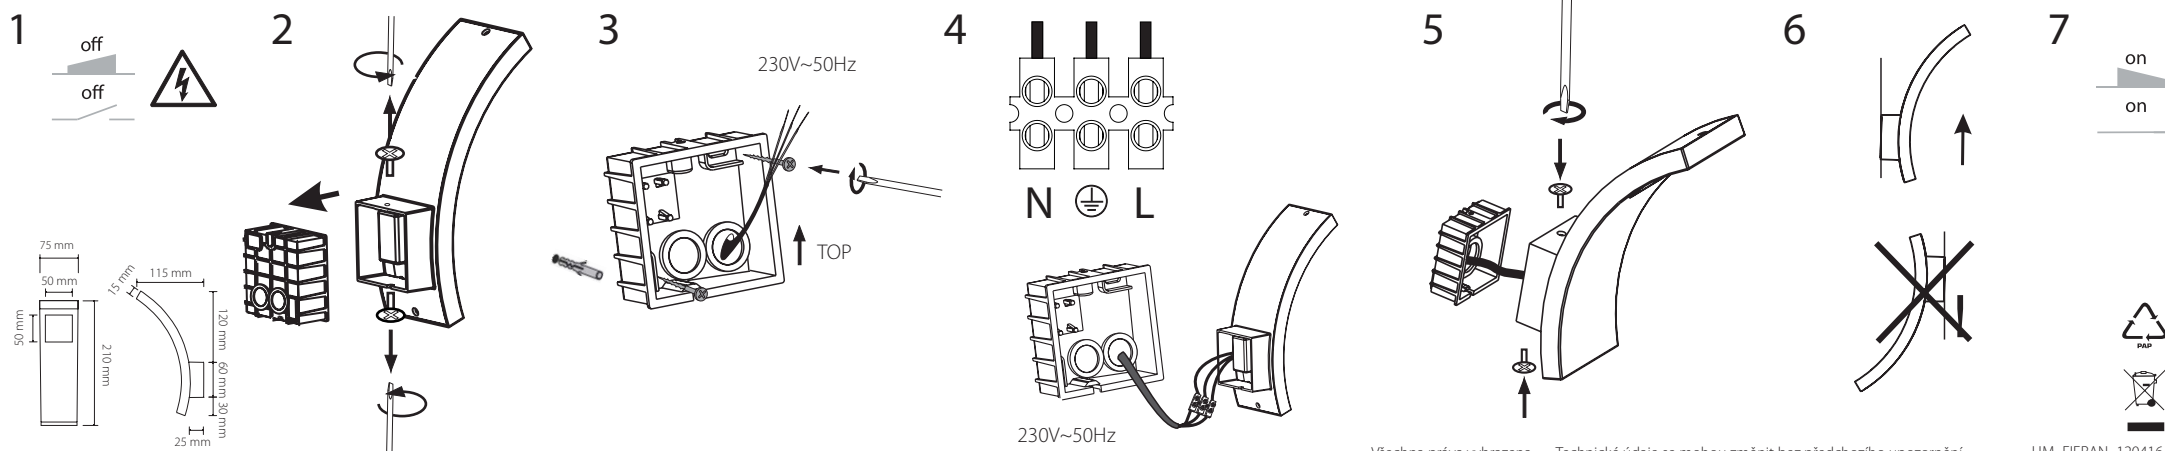

MODEL: PN42100001
PN42200001

FIERA N

Zahradní LED svítidlo

Před použitím tohoto výrobku si prosím pozorně přečtěte návod a postupujte podle bezpečnostních instrukcí. Instalaci svěřte kvalifikované osobě nebo firmě.

Děkujeme, že jste si vybrali výrobek firmy PANLUX s.r.o.

Technické údaje

Napájení: 230V~50Hz
Příkon: 3W
Třída ochrany: I.
Krytí IP: IP44
Počet LED: 1 Multichip
Světelný tok: 220lm (studená bílá)
200lm (teplá bílá)

Ra: >75
Životnost: 35000h
Úhel vyzařování: 150°
Svorkovnice: 3x1,5mm²
Provozní teplota: -25~45°C
Umístění: exteriéry, interiéry
Hmotnost: 360g
Materiál: litý hliník, plast

Upozornění

Před použitím výrobek zkontrolujte, je-li jakákoliv část poškozena, nepoužívejte jej.
Před každou manipulací se ujistěte, že je elektrický přívod odpojený.
V případě poruchy zařízení neopravujte ani nerozebírejte.
LED nejsou vyměnitelné.

Nedodržení jakékoliv instrukce uvedené v návodu může způsobit újmu na zdraví i majetku.

Při mechanickém poškození nebo neodborné manipulaci nemůže být uznána záruka.

Instalace | Inštalácia | Installation | Instalación

Všetchna práva vyhrazena. Technické údaje se mohou změnit bez předchozího upozornění.

UM_FIERAN_120416

MODEL: PN42100001
PN42200001

FIERA N

Záhradné LED svietidlo

Pred použitím tohto výrobku si prosím prečítajte návod a postupujte podľa bezpečnostných inštrukcií. Inštaláciu zverte kvalifikovanej, alebo odbornej firme.

Ďakujeme, že ste si vybrali výrobok firmy PANLUX SK s.r.o.

Technické údaje

Napájanie: 230V~50Hz
Příkon: 3W
Trieda ochrany: I.
Krytie IP: IP44
Počet LED: 1 Multichip
Svetelný tok: 220lm (studená biela)
200lm (teplá biela)

Ra: >75
Životnosť: 35000h
Úhol svietenia: 150°
Svorkovnice: 3x1,5mm²
Prevádzková teplota: -25~45°C
Umiestnenie: exteriéry, interiéry
Hmotnosť: 360g
Materiál: liaty hliník, plast

Upozornění

Pred použitím výrobok skontrolujte, ak je ktorákoľvek časť poškodená, nepoužívajte ho.
Pred každou manipuláciou sa uistite, že je elektrický prívod odpojený.
V prípade poruchy zariadenie neopravujte ani nerozoberajte.
LED nie sú vymeniteľné.

Nedodržanie akejkoľvek inštrukcie uvedenej v návode môže spôsobiť škodu na zdraví a majetku.

Pri mechanickom poškodení alebo pri neodbornej manipulácii nemôže byť uznaná záruka.