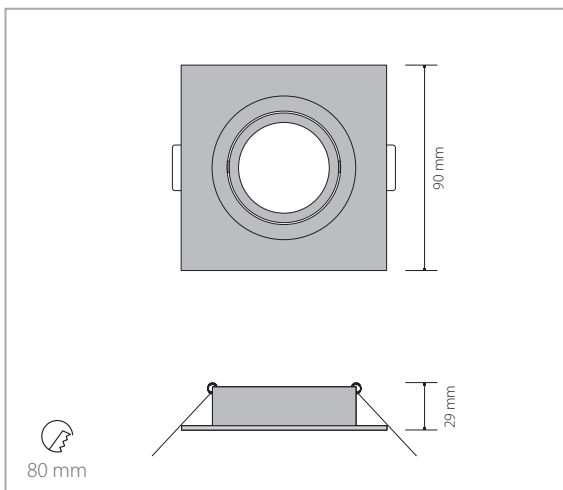

PP AL ALUMINIUM

KPD-HR50/AL

50W

GU5,3

IP20

PP AL ALUMINIUM

HPD-HR50/AL

50W