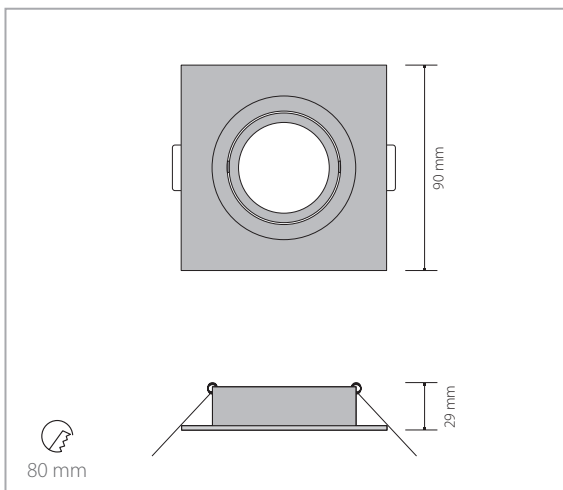

### VP AL ALUMINIUM

KVD-HR50/AL

50W

GU5,3

IP20