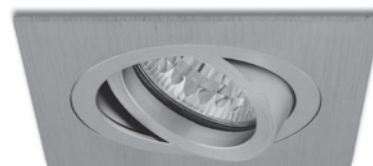

### VP AL ALUMINIUM

KVD-HR50/AL

50W

GU5,3

IP20