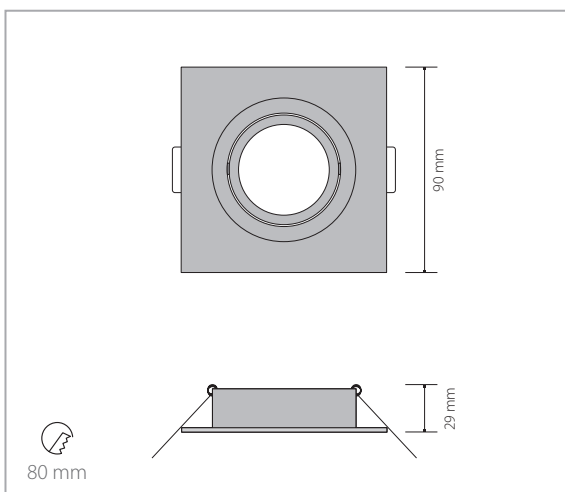

PP AL ALUMINIUM

KPD-HR50/AL

50W

GU5,3

IP20

PP AL ALUMINIUM

HPD-HR50/AL

50W