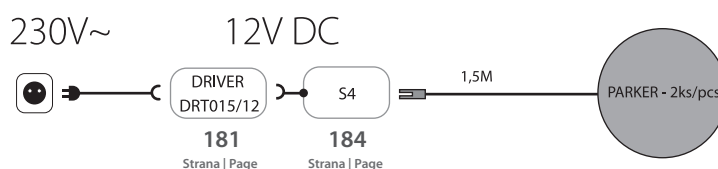

PARKER ALUMINIUM

CZ | Rohové nábytkové LED svítidlo, které se používá především k nasvícení pracovních ploch kuchyní. Jeho trojúhelníkový tvar umožňuje při správně zvoleném umístění i příjemné nepřímé osvětlení. Výhodou je zejména dlouhá životnost a poměr výkon/spotřeba.

EN | Corner furniture LED lamp designed especially for illuminating kitchen work areas. Its triangle shape provides pleasant indirect illumination if installed in the correct area. Advantages are long lifetime and high output with low consumption.

DE | Eine LED-Möbeleckleuchte, die insbesondere zum Anleuchten der Küchenarbeitsflächen benutzt wird. Ihre Dreieckform ermöglicht bei der richtig gewählten Platzierung auch eine angenehme indirekte Beleuchtung. Der Vorteil ist insbesondere in der langen Lebensdauer und im Leistung/Verbrauch Verhältnis zu sehen.

PN11100001	■ ●	72LED	6W	IP20	380lm
PN11200001	■ ●	72LED	6W	IP20	400lm

✂ DOPORUČENÉ PŘÍSLUŠENSTVÍ K ZAPOJENÍ
RECOMMENDED ACCESSORIES FOR INSTALLATION
DAS EMPFOHLENE ZUBEHÖR FÜR DIE EINSCHALTUNG

187
Strana | Page

MOŽNOSTI INSTALACE | MOUNTING OPTIONS | INSTALLATIONSMÖGLICHKEIT