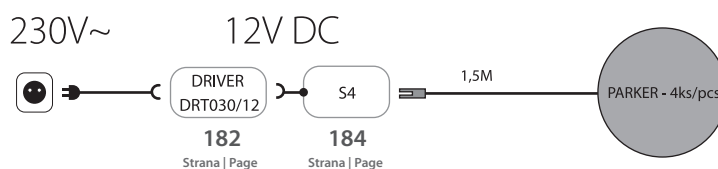

PARKER ALUMINIUM

CZ | Rohové nábytkové LED svítidlo, které se používá především k nasvícení pracovních ploch kuchyní. Jeho trojúhelníkový tvar umožňuje při správně zvoleném umístění i příjemné nepřímé osvětlení. Výhodou je zejména dlouhá životnost a poměr výkon/spotřeba.

EN | Corner furniture LED lamp designed especially for illuminating kitchen work areas. Its triangle shape provides pleasant indirect illumination if installed in the correct area. Advantages are long lifetime and high output with low consumption.

DE | Eine LED-Möbeleckleuchte, die insbesondere zum Anleuchten der Küchenarbeitsflächen benutzt wird. Ihre Dreieckform ermöglicht bei der richtig gewählten Platzierung auch eine angenehme indirekte Beleuchtung. Der Vorteil ist insbesondere in der langen Lebensdauer und im Leistung/Verbrauch Verhältnis zu sehen.

PN11100001	■ ●	72LED	6W	IP20	380lm
PN11200001	■ ●	72LED	6W	IP20	400lm

✂ DOPORUČENÉ PŘÍSLUŠENSTVÍ K ZAPOJENÍ
RECOMMENDED ACCESSORIES FOR INSTALLATION
DAS EMPFOHLENE ZUBEHÖR FÜR DIE EINSCHALTUNG

187
Strana | Page

MOŽNOSTI INSTALACE | MOUNTING OPTIONS | INSTALLATIONSMÖGLICHKEIT