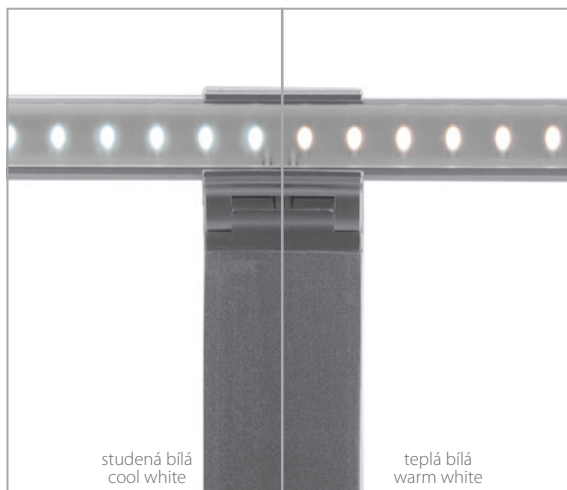

TOPLINE

CZ | Moderní LED svítidlo s otočnou lištou vhodné k osvětlení všech druhů nábytku (montáž na vrchní stranu skříní, rámu obrazů a zrcadel). Světlo je vyzařováno pod úhlem 30° a je k dispozici v teplé a studené bílé barvě.

EN | Modern LED lamp with rotatable track, suitable for illuminating all kinds of furniture (installation on the top edge of wardrobes, cupboards, picture frames and mirrors). Light is emitted at an angle of 30° and is available in warm white and cool white.

DE | Eine moderne LED-Leuchte mit einer Drehleiste, geeignet für die Beleuchtung aller Möbeltypen (Montage auf die Schrankoberseite, den Gemälde- und Spiegelrahmen). Das Licht wird unter einem Winkel von 30° ausgestrahlt und steht in der warm- und kaltweißen Farbe zur Verfügung.

BL0801/T	36LED	2,5W	IP20	90lm
BL0801/S	36LED	2,5W	IP20	110lm
SET 230V				
BL0801/T SET	36LED	2,5W	IP20	90lm
BL0801/S SET	36LED	2,5W	IP20	110lm
SET - TOPLINE | DRT015/24 | S4				

DOPORUČENÉ PŘÍSLUŠENSTVÍ K ZAPOJENÍ
RECOMMENDED ACCESSORIES FOR INSTALLATION
DAS EMPFOHLENE ZUBEHÖR FÜR DIE EINSCHALTUNG

187
Strana | Page

MOŽNOSTI INSTALACE | MOUNTING OPTIONS | INSTALLATIONSMÖGLICHKEIT

230V~ 24V DC

190
Strana | Page