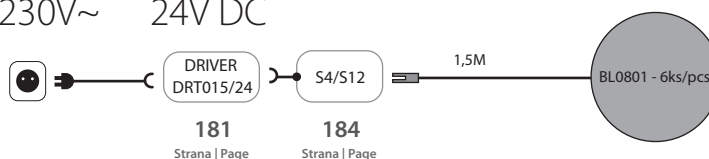

230V~ 24V DC