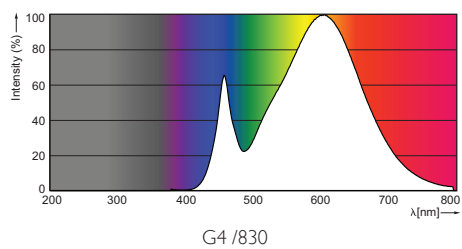

Fotometrické údaje

© 2015 Koninklijke Philips N.V. (Royal Philips)
Všechna práva vyhrazena

Změna specifikací bez upozornění. Ochranné známky jsou vlastnictvím Koninklijke Philips N.V. (Royal Philips) nebo jejich příslušných majitelů.

www.philips.com/lighting

2015, Leden 6
Změna údajů vyhrazena