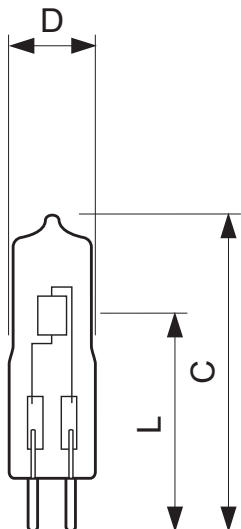

EAN produktu 8711500409638
eop_ean2 8711500422637
EAN transportního balení 8711500425690

eop_12nc 924038720501
ILCOS kód N HSG/C-50-24-GY6.35
Hmotnost produktu 2.300 gr

Rozměrové výkresy

Capsuline 50W GY6.35 24V CL 4000h 1CT

Product	C (Max)	D (Max)	L (Norm)
CAP SU 13090 50W GY6.35 24V CL	44	12	30

© 2014 Koninklijke Philips N.V. (Royal Philips)
Všechna práva vyhrazena

Změna specifikací bez upozornění. Ochranné známky jsou vlastnictvím Koninklijke Philips N.V. (Royal Philips) nebo jejich příslušných majitelů.

www.philips.com/lighting

2014, Duben 17
Změna údajů vyhrazena