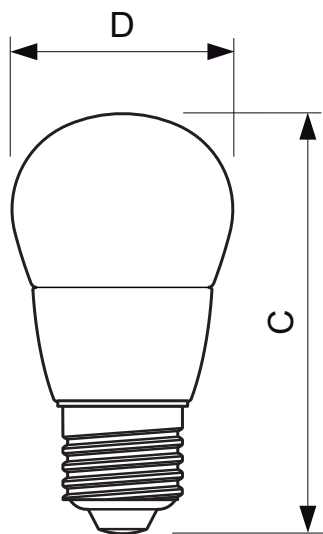

Celková délka C 91 mm
Průměr D 48 mm

• Produktové informace

Objednávkové číslo	741886 00
Kód produktu	871829174188600
Název produktu	MASTER LEDluster D 6-40W E27 827 P48 CL
Název objednaného produktu N	MAS LEDluster D 6-40W E27 827 P48 CL
Pocet kusu v balení N	1
Balící množství	10
Pocet balení v transportním balení	10
EAN produktu	8718291741886
EAN transportního balení	8718291741893
eop_12nc	929000272102

PHILIPS

MASTER LEDluster

Hmotnost produktu 0.068 kg

Rozměrové výkresy

E27

MASTER LEDluster D 6-40W E27 827 P48 CL

Product	C (Norm)	D (Norm)
LED D 6-40W E27 827 P48 CL	91	48

Fotometrické údaje