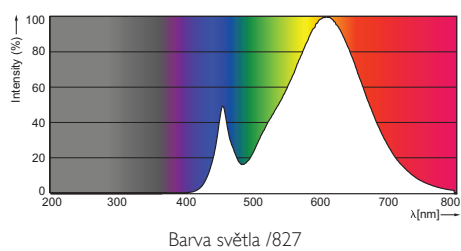

PHILIPS

MASTER LEDluster

Hmotnost produktu 0.068 kg

Rozměrové výkresy

E27

MASTER LEDluster D 6-40W E27 827 P48 CL

Product	C (Norm)	D (Norm)
LED D 6-40W E27 827 P48 CL	91	48

Fotometrické údaje