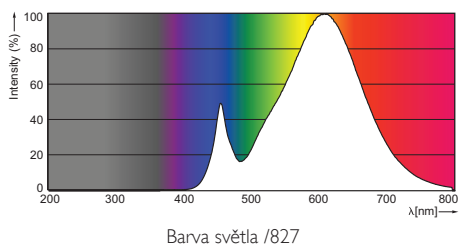

Fotometrické údaje

© 2014 Koninklijke Philips N.V. (Royal Philips)
Všechna práva vyhrazena

Změna specifikací bez upozornění. Ochranné známky jsou vlastnictvím Koninklijke Philips N.V. (Royal Philips) nebo jejich příslušných majitelů.

www.philips.com/lighting

2014, Říjen 30
Změna údajů vyhrazena