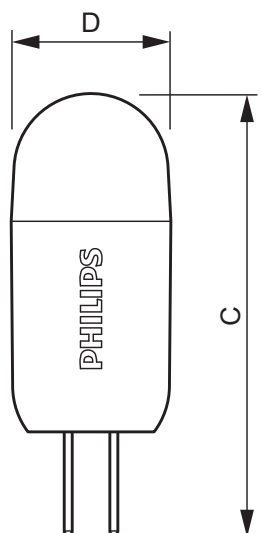

• Ekologické údaje

Energetický štítek	A++
--------------------	-----

• Spínací cyklus

Spínací cykly	50000X
---------------	--------

• Rozměry produktu

Celková délka C	39.2 mm
Průměr D	14.3 mm

• Produktové informace

PHILIPS

Rozměrové výkresy

CorePro LEDcapsule 1.2-10W 830 G4

Product	C (Norm)	D (Norm)
LED 1.2-10W 830 G4	39.2	14.3

G4

Fotometrické údaje

1.2-10 W G4 /830

© 2014 Koninklijke Philips N.V. (Royal Philips)
Všechna práva vyhrazena