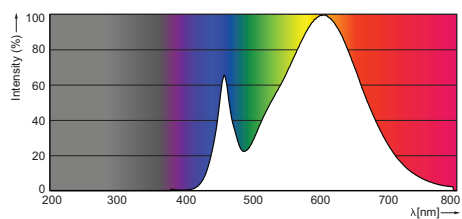

PHILIPS

Rozměrové výkresy

CorePro LEDcapsule 1.2-10W 830 G4

Product	C (Norm)	D (Norm)
LED 1.2-10W 830 G4	39.2	14.3

G4

Fotometrické údaje

1.2-10 W G4 /830

© 2014 Koninklijke Philips N.V. (Royal Philips)
Všechna práva vyhrazena