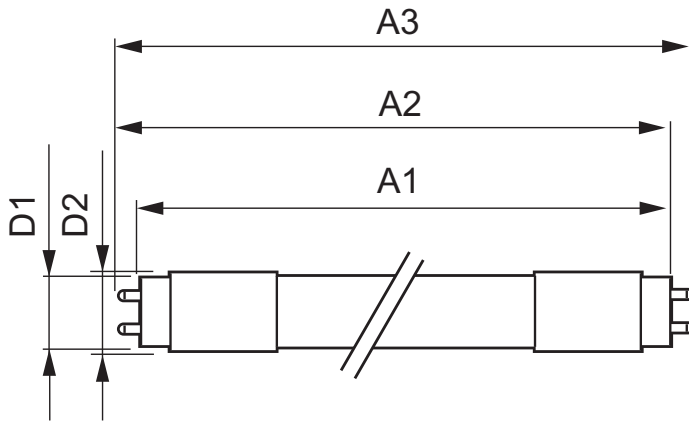

MASTER LEDtube Value

• Produktové informace

Objednávkové číslo 793106 00
Kód produktu 871829179310600
Název produktu MASTER LEDtube VLE 1200mm
14.5W865 T8 CROT
Název objedná-
něho produktu N MST LEDtube VLE 1200mm
14.5W865 T8 CROT
Počet kusu v balení N 1

Balící množství 10
Počet balení v tran-
sportním balení 10
EAN produktu 8718291793106
EAN transportního
balení 8718291793113
eop_12nc 929001119302
Hmotnost produktu 0.360 kg

Rozměrové výkresy

MASTER LEDtube VLE 1200mm 14.5W865 T8 CROT

Product	A (Norm)	A1 (Norm)	A2 (Norm)	A3 (Norm)	B (Min)	B (Norm)	B (Max)	D (Min)	D (Norm)	D (Max)	D1 (Norm)	D2 (Norm)
LEDtube VLE 1200mm 14.5W G13/865	-	1198.0	1205.0	1212.0	-	-	-	-	-	-	25.68	28