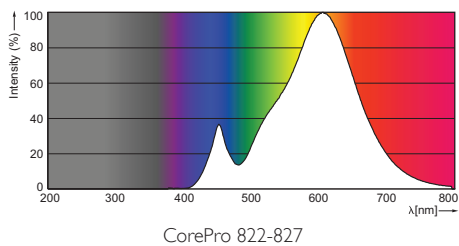

Fotometrické údaje

© 2015 Koninklijke Philips N.V. (Royal Philips)
Všechna práva vyhrazena

Změna specifikací bez upozornění. Ochranné známky jsou vlastnictvím Koninklijke Philips N.V. (Royal Philips) nebo jejich příslušných majitelů.

www.philips.com/lighting

2015, Listopad 16
Změna údajů vyhrazena