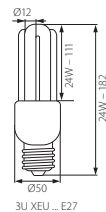

Kanlux		EAN 	[W]	[K]	Ra	A	[h]			DKC CZ bez DPH
3U XEU-24W E27	07645	5905339076458	24	24 - 103	E27	1450	104	125 Kč		