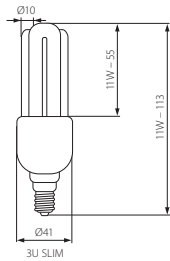

3U SLIM XEU23

Kompaktní zářivka

● 3U SLIM XEU23-11UC E14/K

Kanlux		EAN 	[W]	[K]	Ra	A	[h]			DKC CZ bez DPH
3U SLIM XEU23-11UC E14/K	10631	5905339106315	11	11 - 47	540	50	115 Kč			

3U XEU

Kompaktní zářivka

● 3U XEU-24W E27

Kanlux		EAN 	[W]	[K]	Ra	A	[h]			DKC CZ bez DPH
3U XEU-24W E27	07645	5905339076458	24	24 - 103	E27	1450	104	125 Kč