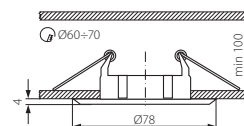

## BASK CTC-5514

Podhledové bodové svítidlo

● BASK CTC-5514-MPC/N

- BASK CTC-5514-PG/N
- BASK CTC-5514-SN/G
- BASK CTC-5514-SN/N
- BASK CTC-5514-SG/N

● těleso svítidla: odlitek z hliníkové slitiny

Kanlux	Kanlux	EAN		DKC CZ bez DPH
BASK CTC-5514-MPC/N	02814	5905339028143	matně perleťový chrom/nikel	89 Kč
BASK CTC-5514-PG/N	02810	5905339028105	perleťově zlatá/nikel	89 Kč
BASK CTC-5514-SN/G	02813	5905339028136	saténový nikel/zlatá	89 Kč
BASK CTC-5514-SN/N	02816	5905339028167	saténový nikel/nikel	89 Kč
BASK CTC-5514-SG/N	02815	5905339028150	saténová zlatá/nikel	89 Kč