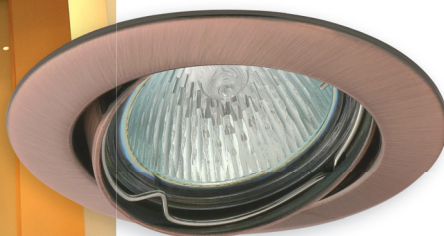

## VIDI CTC-5515

Podhledové bodové svítidlo

● VIDI CTC-5515-AN

- VIDI CTC-5515-W
- VIDI CTC-5515-G
- VIDI CTC-5515-C
- VIDI CTC-5515-C/M
- VIDI CTC-5515-PN
- VIDI CTC-5515-GM

● těleso svítidla: odlitek z hliníkové slitiny

Kanlux	Kanlux	EAN		DKC CZ bez DPH
VIDI CTC-5515-W	02780	5905339027801	bílá	82 Kč
VIDI CTC-5515-G	02786	5905339027863	zlatá	82 Kč
VIDI CTC-5515-AN	02785	5905339027856	antik	82 Kč
VIDI CTC-5515-C	02781	5905339027818	chrom	82 Kč
VIDI CTC-5515-C/M	02783	5905339027832	matný chrom	82 Kč
VIDI CTC-5515-PN	02787	5905339027870	perleťový nikel	82 Kč
VIDI CTC-5515-GM	02784	5905339027849	černý chrom	82 Kč

## BASK CTC-5514

Podhledové bodové svítidlo

● BASK CTC-5514-MPC/N

- BASK CTC-5514-PG/N
- BASK CTC-5514-SN/G
- BASK CTC-5514-SN/N
- BASK CTC-5514-SG/N

● těleso svítidla: odlitek z hliníkové slitiny

Kanlux	Kanlux	EAN		DKC CZ bez DPH
BASK CTC-5514-MPC/N	02814	5905339028143	matně perleťový chrom/nikel	89 Kč
BASK CTC-5514-PG/N	02810	5905339028105	perleťově zlatá/nikel	89 Kč
BASK CTC-5514-SN/G	02813	5905339028136	saténový nikel/zlatá	89 Kč
BASK CTC-5514-SN/N	02816	5905339028167	saténový nikel/nikel	89 Kč
BASK CTC-5514-SG/N	02815	5905339028150	saténová zlatá/nikel	89 Kč

Vestavná svítidla / Vestavná svítidla litá

Kanlux 63