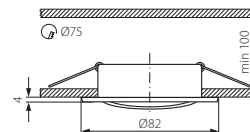

## VIDI CTC-5515

Podhledové bodové svítidlo

● VIDI CTC-5515-AN

- VIDI CTC-5515-W
- VIDI CTC-5515-G
- VIDI CTC-5515-C
- VIDI CTC-5515-C/M
- VIDI CTC-5515-PN
- VIDI CTC-5515-GM

● těleso svítidla: odlitek z hliníkové slitiny

Kanlux	Kanlux	EAN		DKC CZ bez DPH
VIDI CTC-5515-W	02780	5905339027801	bílá	82 Kč
VIDI CTC-5515-G	02786	5905339027863	zlatá	82 Kč
VIDI CTC-5515-AN	02785	5905339027856	antik	82 Kč
VIDI CTC-5515-C	02781	5905339027818	chrom	82 Kč
VIDI CTC-5515-C/M	02783	5905339027832	matný chrom	82 Kč
VIDI CTC-5515-PN	02787	5905339027870	perleťový nikel	82 Kč
VIDI CTC-5515-GM	02784	5905339027849	černý chrom	82 Kč

## BASK CTC-5514

Podhledové bodové svítidlo

● BASK CTC-5514-MPC/N

- BASK CTC-5514-PG/N
- BASK CTC-5514-SN/G
- BASK CTC-5514-SN/N
- BASK CTC-5514-SG/N

● těleso svítidla: odlitek z hliníkové slitiny

Kanlux	Kanlux	EAN		DKC CZ bez DPH
BASK CTC-5514-MPC/N	02814	5905339028143	matně perleťový chrom/nikel	89 Kč
BASK CTC-5514-PG/N	02810	5905339028105	perleťově zlatá/nikel	89 Kč
BASK CTC-5514-SN/G	02813	5905339028136	saténový nikel/zlatá	89 Kč
BASK CTC-5514-SN/N	02816	5905339028167	saténový nikel/nikel	89 Kč
BASK CTC-5514-SG/N	02815	5905339028150	saténová zlatá/nikel	89 Kč