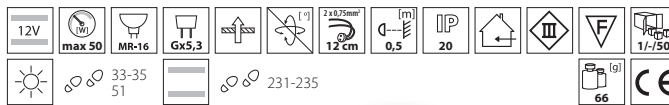

● BASK CTC-5514-MPC/N

- BASK CTC-5514-PG/N
- BASK CTC-5514-SN/G
- BASK CTC-5514-SN/N
- BASK CTC-5514-SG/N

● těleso svítidla: odlitek z hliníkové slitiny

Kanlux	Kanlux	EAN		DKC CZ bez DPH
BASK CTC-5514-MPC/N	02814	5905339028143	matně perleťový chrom/nikel	89 Kč
BASK CTC-5514-PG/N	02810	5905339028105	perleťově zlatá/nikel	89 Kč
BASK CTC-5514-SN/G	02813	5905339028136	saténový nikel/zlatá	89 Kč
BASK CTC-5514-SN/N	02816	5905339028167	saténový nikel/nikel	89 Kč
BASK CTC-5514-SG/N	02815	5905339028150	saténová zlatá/nikel	89 Kč