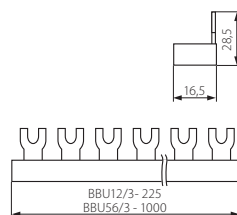

- slouží k propojení svorek modulárních přístrojů
- shoda s normami EN60439-1/EN60439-2
- model BBU12/1 slouží k propojení max. 12 jednofázových zařízení, model BBU56/1 slouží k propojení max. 56 jednofázových zařízení

BBU.../3

Propojovací lišta třífázová

| | | |
|-------|---------|--|
| Un | In | |
| 400V~ | max 63A | |

● BBU54/3

● BBU12/3

- těleso: plast / přípojnice: měď

| Kanlux | | EAN | | | | DKC CZ bez DPH |
|---------|-------|---------------|------|---------|-----|----------------|
| BBU12/3 | 02156 | 5905339021564 | šedá | -/-/200 | 120 | 114 Kč |
| BBU54/3 | 02158 | 5905339021588 | šedá | -/-/30 | 735 | 504 Kč |

- model BBU12/3 slouží k propojení max. 4 trojfázových zařízení, model BBU54/3 slouží k propojení max. 18 trojfázových zařízení
- shoda s normami EN60439-1/EN60439-2
- slouží k propojení svorek modulárních přístrojů