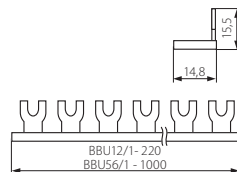

BBU.../1

Propojovací lišta jednofázová

| | | |
|-----------|---------|--|
| Un | In | |
| 230/400V~ | max 63A | |

● BBU56/1

● BBU12/1

- těleso: plast / přípojnice: měď

| Kanlux | | EAN | | | | DKC CZ bez DPH |
|---------|-------|---------------|------|---------|-----|----------------|
| BBU12/1 | 02155 | 5905339021557 | šedá | -/-/500 | 52 | 49 Kč |
| BBU56/1 | 02157 | 5905339021571 | šedá | -/-/100 | 265 | 210 Kč |

- slouží k propojení svorek modulárních přístrojů
- shoda s normami EN60439-1/EN60439-2
- model BBU12/1 slouží k propojení max. 12 jednofázových zařízení, model BBU56/1 slouží k propojení max. 56 jednofázových zařízení

BBU.../3

Propojovací lišta třífázová

| | | |
|-------|---------|--|
| Un | In | |
| 400V~ | max 63A | |

● BBU54/3

● BBU12/3

- těleso: plast / přípojnice: měď

| Kanlux | | EAN | | | | DKC CZ bez DPH |
|---------|-------|---------------|------|---------|-----|----------------|
| BBU12/3 | 02156 | 5905339021564 | šedá | -/-/200 | 120 | 114 Kč |
| BBU54/3 | 02158 | 5905339021588 | šedá | -/-/30 | 735 | 504 Kč |

- model BBU12/3 slouží k propojení max. 4 trojfázových zařízení, model BBU54/3 slouží k propojení max. 18 trojfázových zařízení
- shoda s normami EN60439-1/EN60439-2
- slouží k propojení svorek modulárních přístrojů