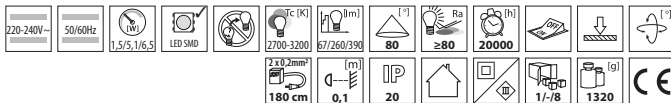

FRANCO LED SMD

Stolní lampa LED

● FRANCO 15LED SMD KT-B

● FRANCO 15LED SMD KT-W

- základna, odstín: plast / difuzor: kovová slitina

Kanlux	Kanlux	EAN		DKC CZ bez DPH
FRANCO 15LED SMD KT-B	22341	5905339189509	černá	1260 Kč
FRANCO 15LED SMD KT-W	22340	5905339189516	bílá	1260 Kč

- svítidlo je vybaveno čidlem umístěným v základně, díky němuž je možné svítidlo hmatem zapnout / vypnout nebo nastavit intenzitu svícení (3 stupně jasu)