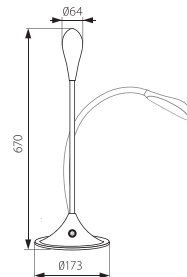

FRANCO LED SMD

Stolní lampa LED

● FRANCO 15LED SMD KT-B

● FRANCO 15LED SMD KT-W

- základna, odstín: plast / difuzor: kovová slitina

Kanlux	Kanlux	EAN		DKC CZ bez DPH
FRANCO 15LED SMD KT-B	22341	5905339189509	černá	1260 Kč
FRANCO 15LED SMD KT-W	22340	5905339189516	bílá	1260 Kč

- svítidlo je vybaveno čidlem umístěným v základně, díky němuž je možné svítidlo hmatem zapnout / vypnout nebo nastavit intenzitu svícení (3 stupně jasu)