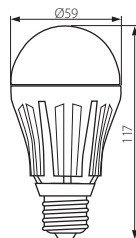

GARO LED22 SMD

Světelný zdroj SMD LED

220-240V~	50/60Hz	11	11-63	22 LED SMD	E27	850 [lm]	≥80 Ra	25000 [h]	>15000	A+ E	11 kWh/1000h	1/10/50
										104 [g]		CE

● GARO LED22 SMD E27

GARO LED22 SMD E27

	Kanlux		EAN 	Tc [K] 	DKC CZ bez DPH
NEW	GARO LED22 SMD E27-WW	19330	5905339193308	2700-3200	700 Kč
NEW	GARO LED22 SMD E27-NW	19331	5905339193315	4000-4500	700 Kč