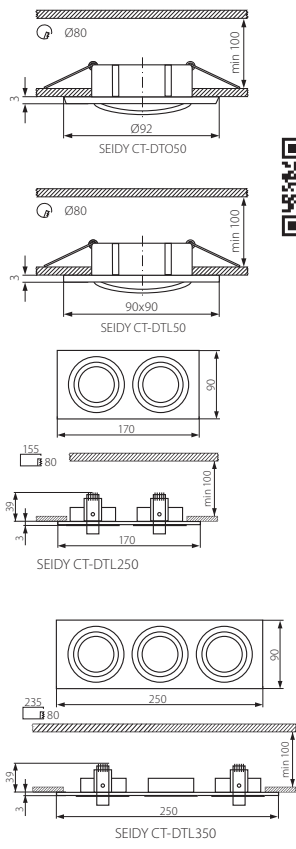

● SEIDY CT-DTL350-AL

SEIDY CT

Podhledové bodové svítidlo

- SEIDY CT-DTO50-AL
- SEIDY CT-DTL50-AL
- SEIDY CT-DTL250-AL
- SEIDY CT-DTL250-B
- SEIDY CT-DTL350-B
- SEIDY CT-DTL450-AL
- SEIDY CT-DTL450-B

● těleso svítidla: odlitek z hliníkové slitiny

	Kanlux							DKC CZ bez DPH
	SEIDY CT-DTO50-AL	18280	5905339547477	hliník	max 50	2x0,5 mm ² /15 cm	96	175 Kč
	SEIDY CT-DTL50-AL	18281	5905339547484	hliník	max 50	2x0,5 mm ² /15 cm	106	175 Kč
NEW	SEIDY CT-DTL250-AL	18282	5905339182821	hliník	2 x max 50	2x0,75 mm ² /13 cm	240	337 Kč
NEW	SEIDY CT-DTL250-B	18284	5905339182845	černá	2 x max 50	2x0,75 mm ² /13 cm	240	387 Kč
NEW	SEIDY CT-DTL350-AL	18283	5905339182838	hliník	3 x max 50	2x0,75 mm ² /13 cm	330	525 Kč
NEW	SEIDY CT-DTL350-B	18285	5905339182852	černá	3 x max 50	2x0,75 mm ² /13 cm	330	572 Kč
NEW	SEIDY CT-DTL450-AL	18286	5905339182869	hliník	4 x max 50	2x0,5 mm ² /15 cm	365	na dotaz
NEW	SEIDY CT-DTL450-B	18287	5905339182876	černá	4 x max 50	2x0,5 mm ² /15 cm	365	na dotaz