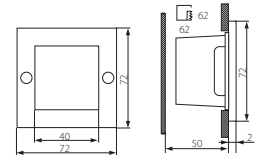

TAXI LED9KW