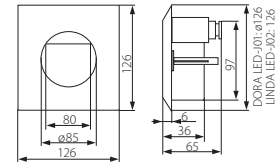

LINDA LED-J02

- těleso svítidla: hliníková slitina / difuzor: plast / montážní krabíčka: plast

Kanlux	Kanlux	EAN				[W]		[g]	DKC CZ bez DPH
DORA LED-J01	04680	5905339046802	šedá	14 LED ✓	bílá	1,2	1/-/40	290	630 Kč
LINDA LED-J02	04681	5905339046819	šedá	14 LED ✓	bílá	1,2	1/-/40	336	630 Kč