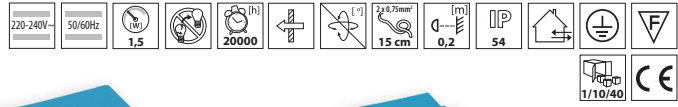

TAXI LED

Vestavné svítidlo LED

● TAXI LED9KW

● TAXI LED12PR

TAXI LED9KW

TAXI LED12PR

- těleso svítidla: kovový odlitek / difuzor: sklo / čelní panel: nerezová ocel / montážní krabíčka: plast

Kanlux	Kanlux	EAN				lc [K]	[g]	DKC CZ bez DPH
TAXI LED9KW WW-C/M	04392	5905339043924	matný chrom	9 LED ✓	teplá bílá	2700	200	319 Kč
TAXI LED9KW WH-C/M	04390	5905339043900	matný chrom	9 LED ✓	bílá	4000	200	319 Kč
TAXI LED12PR WW-C/M	04393	5905339043931	matný chrom	12 LED ✓	teplá bílá	2700	210	329 Kč
TAXI LED12PR WH-C/M	04391	5905339043917	matný chrom	12 LED ✓	bílá	4000	210	329 Kč