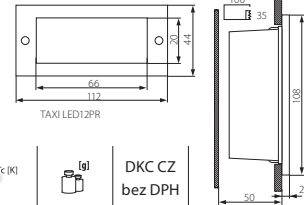

TAXI LED

Vestavné svítidlo LED

● TAXI LED9KW

● TAXI LED12PR

TAXI LED9KW

TAXI LED12PR

- těleso svítidla: kovový odlitek / difuzor: sklo / čelní panel: nerezová ocel / montážní krabíčka: plast

Kanlux	Kanlux	EAN				lc [K]	[g]	DKC CZ bez DPH
TAXI LED9KW WW-C/M	04392	5905339043924	matný chrom	9 LED ✓	teplá bílá	2700	200	319 Kč
TAXI LED9KW WH-C/M	04390	5905339043900	matný chrom	9 LED ✓	bílá	4000	200	319 Kč
TAXI LED12PR WW-C/M	04393	5905339043931	matný chrom	12 LED ✓	teplá bílá	2700	210	329 Kč
TAXI LED12PR WH-C/M	04391	5905339043917	matný chrom	12 LED ✓	bílá	4000	210	329 Kč

- imbusový klíč součástí dodávky svítidla
- nevyměnitelný zdroj světla
- svítidlo obsahuje plastovou krabíčku pro zabudování

DORA LED / LINDA LED

Vestavné svítidlo LED

● LINDA LED-J02

● DORA LED-J01

DORA LED-J01