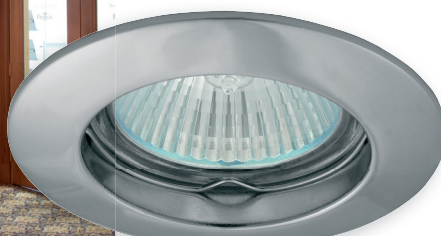

LUTO CTX-DT02B

Podhledové bodové svítidlo

● LUTO CTX-DT02B-AB

● LUTO CTX-DT02B-W

● LUTO CTX-DT02B-C

● LUTO CTX-DT02B-C/M

● těleso svítidla: odlitek z hliníkové slitiny

Kanlux	Kanlux	EAN		DKC CZ bez DPH
LUTO CTX-DT02B-W	02590	5905339025906	bilá	74 Kč
LUTO CTX-DT02B-AB	02594	5905339025944	mosaz s patinou	74 Kč
LUTO CTX-DT02B-C	02591	5905339025913	chrom	74 Kč
LUTO CTX-DT02B-C/M	02593	5905339025937	matný chrom	74 Kč

VIDİ CTC-5514

Podhledové bodové svítidlo

● VIDİ CTC-5514-C/M

● VIDİ CTC-5514-W

● VIDİ CTC-5514-AN

● VIDİ CTC-5514-C

● VIDİ CTC-5514-MPC

● těleso svítidla: odlitek z hliníkové slitiny