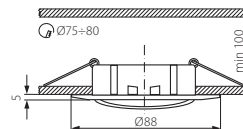

VIDİ CTC-5514

Podhledové bodové svítidlo

● VIDİ CTC-5514-C/M

● VIDİ CTC-5514-W

● VIDİ CTC-5514-AN

● VIDİ CTC-5514-C

● VIDİ CTC-5514-MPC

● těleso svítidla: odlitek z hliníkové slitiny