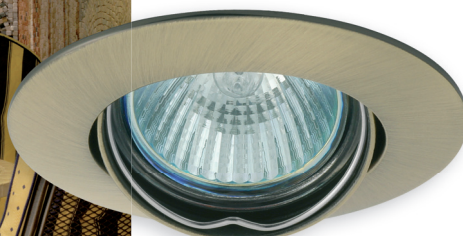

LUTO CTX-DT02B

Podhledové bodové svítidlo

● LUTO CTX-DT02B-AB

● LUTO CTX-DT02B-W

● LUTO CTX-DT02B-C

● LUTO CTX-DT02B-C/M

● těleso svítidla: odlitek z hliníkové slitiny

Kanlux	Kanlux	EAN		DKC CZ bez DPH
LUTO CTX-DT02B-W	02590	5905339025906	bilá	74 Kč
LUTO CTX-DT02B-AB	02594	5905339025944	mosaz s patinou	74 Kč
LUTO CTX-DT02B-C	02591	5905339025913	chrom	74 Kč
LUTO CTX-DT02B-C/M	02593	5905339025937	matný chrom	74 Kč

VIDİ CTC-5514

Podhledové bodové svítidlo

● VIDİ CTC-5514-C/M

● VIDİ CTC-5514-W

● VIDİ CTC-5514-AN

● VIDİ CTC-5514-C

● VIDİ CTC-5514-MPC

● těleso svítidla: odlitek z hliníkové slitiny