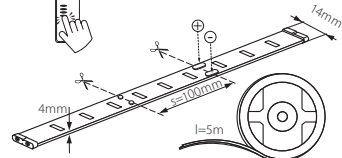

l = 5m (50 x 100mm) = 300 LED
s = 50mm = 3 LED / max. 20mA

GRANDO LED-RGB 5M

Lineární LED moduly

● GRANDO LED-RGB 5M

l = 5m = 24W (50 x 100mm) = 150 LED
s = 100mm = 3 LED / max. 40mA

- těleso: plast

Kanlux	Kanlux	EAN	DKC CZ bez DPH
GRANDO LED-RGB 5M	08510	5905339085108	3 200 Kč

- produkt má vysoký stupeň krytí IP67, díky němuž je prachotěsný a voděodolný
- pásek využívá diody LED RGB, což dává možnost získání 7 barev svícení
- možnost dělení pásek LED na části (100mm = 3 x LED)
- cena za pásek o délce 5m
- ke správnému fungování je potřebný CONTROLLER LED RGB napájený elektronickým transformátorem LED 12V DC, např. TRETO nebo DRIFT dostupný v nabídce Kanlux, popřípadě do 3W je možno použít ADI350