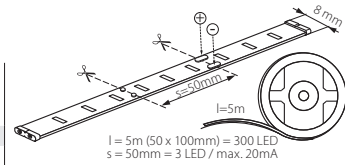

VOLCANO LED

Lineární LED moduly

● VOLCANO LED-WW 5M

● VOLCANO LED-CW 5M

- těleso: plast

Kanlux	Kanlux	EAN		Tc(K)	DKC CZ bez DPH
VOLCANO LED-WW 5M	07295	5905339072955	teplá bílá	2700-3200	1 250 Kč
VOLCANO LED-CW 5M	07294	5905339072948	studená bílá	5000-6500	1 250 Kč

- cena za pásek o délce 5m
- možnost dělení pásek LED na části (50 mm = 3xLED)

- ke správnému fungování je potřebný elektronický transformátor 12V DC, např. DRIFT nebo TRETO LED dostupný v nabídce Kanlux, popřípadě do 3W je možno použít ADI350

l = 5m (50 x 100mm) = 300 LED
s = 50mm = 3 LED / max. 20mA

GRANDO LED-RGB 5M

Lineární LED moduly

● GRANDO LED-RGB 5M

l = 5m = 24W (50 x 100mm) = 150 LED
s = 100mm = 3 LED / max. 40mA

- těleso: plast

Kanlux	Kanlux	EAN	DKC CZ bez DPH
GRANDO LED-RGB 5M	08510	5905339085108	3 200 Kč

- produkt má vysoký stupeň krytí IP67, díky němuž je prachotěsný a voděodolný
- pásek využívá diody LED RGB, což dává možnost získání 7 barev svícení
- možnost dělení pásek LED na části (100mm = 3 x LED)
- cena za pásek o délce 5m
- ke správnému fungování je potřebný CONTROLLER LED RGB napájený elektronickým transformátorem LED 12V DC, např. TRETO nebo DRIFT dostupný v nabídce Kanlux, popřípadě do 3W je možno použít ADI350