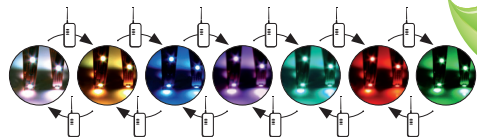

- cena za pásek o délce 5m
- možnost dělení pásek LED na části (50 mm = 3xLED)

- ke správnému fungování je potřebný elektronický transformátor 12V DC, např. DRIFT nebo TRETO LED dostupný v nabídce Kanlux, popřípadě do 3W je možno použít ADI350

l = 5m (50 x 100mm) = 300 LED
s = 50mm = 3 LED / max. 20mA

GRANDO LED-RGB 5M

Lineární LED moduly

● GRANDO LED-RGB 5M

l = 5m = 24W (50 x 100mm) = 150 LED
s = 100mm = 3 LED / max. 40mA

- těleso: plast

Kanlux	Kanlux	EAN	DKC CZ bez DPH
GRANDO LED-RGB 5M	08510	5905339085108	3 200 Kč

- produkt má vysoký stupeň krytí IP67, díky němuž je prachotěsný a voděodolný
- pásek využívá diody LED RGB, což dává možnost získání 7 barev svícení
- možnost dělení pásek LED na části (100mm = 3 x LED)
- cena za pásek o délce 5m
- ke správnému fungování je potřebný CONTROLLER LED RGB napájený elektronickým transformátorem LED 12V DC, např. TRETO nebo DRIFT dostupný v nabídce Kanlux, popřípadě do 3W je možno použít ADI350