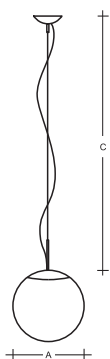

DIADEM

Typ: závěsné svítidlo
Stínítko: sklo bílé, ručně foukané, trojvrstvé, satén opál mat nebo polyetylén opál - PE
Závěs: ocelové lanko s transparentním kabelem

Type: suspension lamp
Diffuser: white, hand-blown, three-layered, satin opal matt glass or polyethylene opal - PE
Pendant: steel wire cord with a transparent cable

Тип: светильник подвесной
Абажур: белое, выдувное вручную, трёхслойное, сатин опаловое матовое стекло или полиэтилен опал - PE
Подвес: стальной тросик с прозрачным кабелем

Typ: Pendelleuchte
Schirm: weißes, mundgeblasenes, dreischichtiges Opalglas seidenmatt oder Opalpolyethylen - PE
Pendel: Stahlseil mit Transparentkabel

Type: luminaire suspendu
Abat-jour: verre blanc, soufflé de manière artisanale, à trois couches, satin opale mat ou polyéthylène opal - PE
Suspension: tige d'acier avec un câble transparent

Typ: lampa wisząca
Dyfuzor: szkło białe, ręcznie produkowane, trzy-warstwowe, satyn opal mat lub polietylen opal - PE
Element wiszący: linka stalowa z przezroczystym kablem

Type PE			A	C	☰
ZL1.1X1.300 PE	1x100(77)W	E27	300	2000	2500
ZL1.2X1.300 PE EVG	1x26W	G24q-3	300	2000	2800
ZL1.1X1.400 PE	1x150(116)W	E27	400	2000	3500
ZL1.2X1.400 PE EVG	2x26W	G24q-3	400	2000	4000
ZL1.1X1.500 PE	1x200(140)W	E27	500	2000	6700
ZL1.2X1.500 PE EVG	3x42W	GX24q-4	500	2000	7300
ZL1.2X1.630 PE EVG	3x57W	GX24q-5	630	2000	9500

IP20 EMC

LED Type PE	W	K	lm	A	C	☰
ZL1.PX1.400 PE	23	3000	2850	400	2000	5800
ZL1.PX2.400 PE	23	4000	3150	400	2000	5800
ZL1.PX1.500 PE	35	3000	3620	500	2000	9200
ZL1.PX2.500 PE	35	4000	3950	500	2000	9200
ZL1.PX1.630 PE	42	3000	4120	630	2000	12000
ZL1.PX2.630 PE	42	4000	4480	630	2000	12000

IP20 EMC