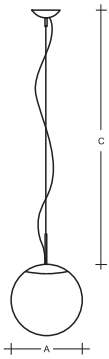

Type			A	C	☰
ZL1.1X1.300	1x100(77)W	E27	300	2000	3700
ZL1.2X1.300 EVG	1x26W	G24q-3	300	2000	4200
ZL1.1X1.400	1x150(115)W	E27	400	2000	6150
ZL1.2X1.400 EVG	2x26W	G24q-3	400	2000	6600
ZL1.1X1.500	1x200(140)W	E27	500	2000	11000
ZL1.2X1.500 EVG	3x42W	GX24q-4	500	2000	11500
ZL1.2X1.600 EVG	3x57W	GX24q-5	600	2000	14500

IP20 EMC

LED Type	W	K	lm	A	C	☰
ZL1.PX1.400	23	3000	2850	400	2000	8000
ZL1.PX2.400	23	4000	3150	400	2000	8000
ZL1.PX1.500	35	3000	3620	500	2000	13000
ZL1.PX2.500	35	4000	3950	500	2000	13000
ZL1.PX1.600	42	3000	4120	600	2000	17000
ZL1.PX2.600	42	4000	4480	600	2000	17000

X - 1 biła / white / белый / weiß / blanc / biały
- 2 chrom / chromé / хром / verchromt / chromé / chrom

IP20 EMC