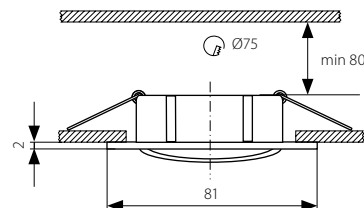

NAVI CTX-DT10

Sufitowa oprawa punktowa
Podhledové bodové svítidlo
Podhľadové bodové svetidlo

- obudowa: odlew stopu aluminium
- těleso svítidla: odlitek z hliníkové slitiny
- teleso svetidla: odlatok z hliníkovej zliatiny