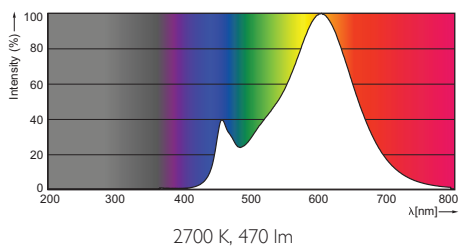

Fotometrické údaje

© 2014 Koninklijke Philips N.V. (Royal Philips)
Všechna práva vyhrazena

Změna specifikací bez upozornění. Ochranné známky jsou vlastnictvím Koninklijke Philips N.V. (Royal Philips) nebo jejich příslušných majitelů.

www.philips.com/lighting

2014, Srpen 5
Změna údajů vyhrazena