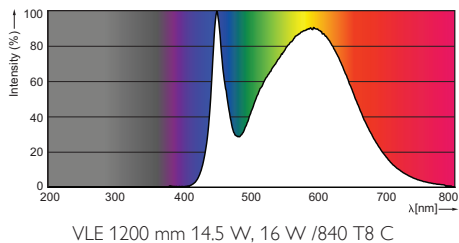

Fotometrické údaje