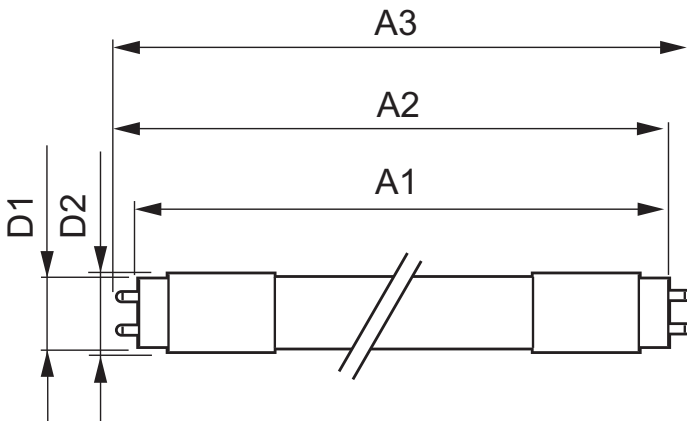

• Produktové informace

Objednávkové číslo 728283 00
Kód produktu 871829172828300
Název produktu MASTER LEDtube VLE 1200mm
16W840 T8 C
Název objedná- MST LEDtube VLE 1200mm 16W840
něho produktu N T8 C

Pocet kusu v balení N 1
Balicí množství 10
Pocet balení v tran- 10
sportním balení
EAN produktu 8718291728283
EAN transportního 8718291728290
balení
eop_12nc 929000285002
Hmotnost produktu 0.270 kg

Rozměrové výkresy