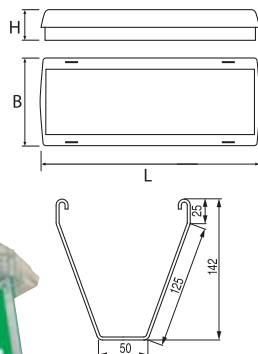

aestetica

- plastový kryt a samolepící signalizační tabulky
(jen pro 8W - sada kryt a 4 signalizační tabulky)

8W - 99-710

AESTETICA FLAG

12150 6W vlevo/vpravo
12151 6W dolů
12152 8W vlevo/vpravo
12153 8W dolů

komplet 3 signalizačních tabulek
pro svítidla 6W - **8785**

komplet 3 signalizačních tabulek
pro svítidla 8W, 11W - **8788**

1 signalizační tabulka "šipka dolů"
pro 6W - **99-886**
pro 8W - **99-888**

Nouzová svítidla

Popis: dostupné v provedení 6W, 8W, 11W, SA (stále svítící) a SE (nouzově svítící), samostatnost 1 a 3 hodiny.

Materiál: samozhášivý plast (standard EN 60598-1, UL 94)

Stupeň krytí: IP 40

Jmenovité napětí: 230V/50Hz

Doba potřebná pro nabití: 12 hodin

Montáž: instalace na strop, na stěnu a na montážní box 503

Příslušenství: (nutno objednat zvlášť)

- samolepící signalizační tabulky

W	Kód	Popis	Samostatnost	Balení/ks.	Třída ochrany	LxBxH (mm)	Kg
Nouzově svítící							
6	12500	543 6SE 1N	1h	24	II	259x112,5x45,5	0,7
8	12508	544 8SE 1N	1h	24	II	336,4x134,6x46,8	0,8
8	12510	544 8SE 3N	3h	24	II	336,4x134,6x46,8	1,0
11	12520	544 11SE 1N	1h	24	II	336,4x134,6x46,8	0,8
6	12501	543 6SE 1N/RM	1h	24	II	259x112,5x45,5	0,7
8	12509	544 8SE 1N/RM	1h	24	II	336,4x134,6x46,8	0,8
8	12511	544 8SE 3N/RM	3h	24	II	336,4x134,6x46,8	1,0
11	12521	544 11SE 1N/RM	1h	24	II	336,4x134,6x46,8	0,8
Stále svítící							
8	12504	544 8SA 1N	1h	24	II	336,4x134,6x46,8	0,8
8	12506	544 8SA 3N	3h	24	II	336,4x134,6x46,8	1,0
8	12505	544 8SA 1N/RM	1h	24	II	336,4x134,6x46,8	0,8
8	12507	544 8SA 3N/RM	3h	24	II	336,4x134,6x46,8	1,0