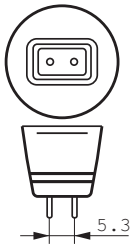

Rozměrové výkresy

GU5.3, MR16

Product	C (Max)	D (Max)
FIGHTER 20W GU5.3 12V MR16 36D	46	51