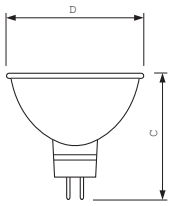

Rozměrové výkresy

GU5.3, MR16

Product	C (Max)	D (Max)
FIGHTER 20W GU5.3 12V MR16 36D	46	51