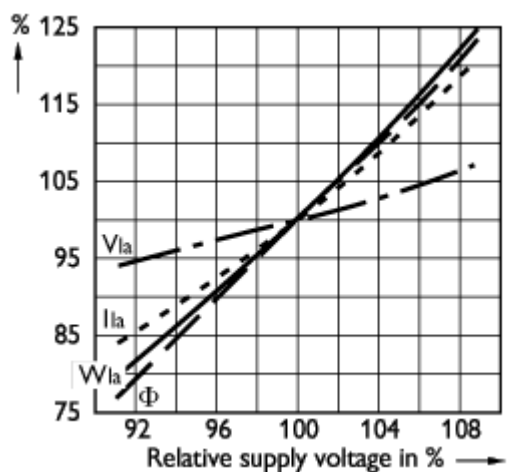

MASTERC White CDO- TT