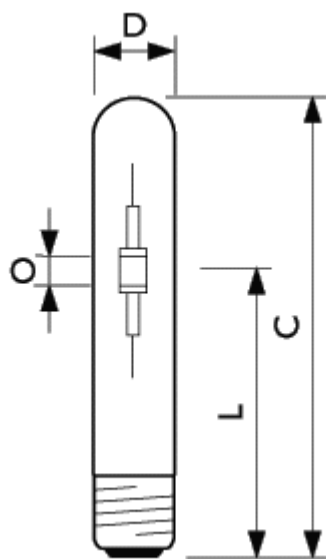

## MASTER City White CDO- TT 150W/828 E40 SLV

Product familie omschrijving  
Product Description High-intensity discharge lamps with a CDO discharge tube (derived from a CDM burner) inside a SON clear tubular outer bulb

### Productgegevens

Bestelcode	205360 15
EOC productcode	871150020536015
Productnaam	MASTER City White CDO- TT 150W/828 E40 SLV
Bestel productnaam	MASTERC White CDO- TT 150W/828 E40 SLV/12
Soort verpakking	1 Sleeve
Aantal per verpakking	1
Verpakkings aantal	12
Verpakkingen per buitendoos	12
Barcode op product	8711500205360
Barcode op tussenverpakking - EAN2	
Barcode op buitendoos	8711500205377
Logistieke code(s)	9280 891 09230

Productgegevens	
ILCOS code	
Netto gewicht per stuk	0.135 (KG)
Opvolger	
Nominaal lampvermogen[W ]	150W
Kleur code	828 [CCT of 2800K]
Lampvoet	E40
Lampvorm	T46[T 46mm]
Lamp afwerking	Helder
Brandstand	vrij[universeel]
Kleurweergave[Ra8 ]	85
Lichtkleur	Warm Wit
Kleurtemperatuur[K ]	2800
Lichtstroom lamp EM[Lm ]	13500

MASTERC White CDO- TT 70W/150W/100W

MASTERC White CDO- TT 70W/150W/100W

MASTERC White CDO- TT

MASTERC White CDO-TT

MASTERC White CDO-TT

	C	D	L	O
Productnaam	Max	Max	Nom	Nom
MASTER City White CDO-TT 150W/ 828 E40 SLV	211	47	135	9