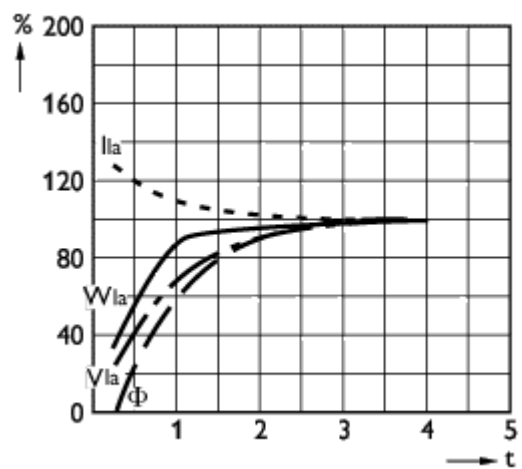

MASTERC White CDO-TT