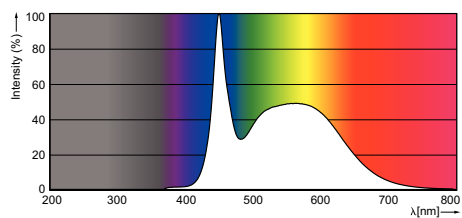

© 2016 Philips Lighting Holding B.V.
Všechna práva vyhrazena

Změna specifikací bez upozornění. Ochranné známky jsou vlastnictvím Koninklijke Philips N.V. (Royal Philips) nebo jejich příslušných majitelů.

www.philips.com/lighting

2016, Červen 2
Změna údajů vyhrazena