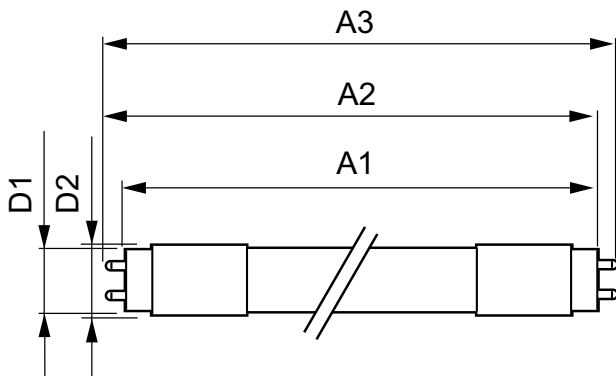

CorePro LEDtube EM/Mains

EAN/UPC – výrobek 8718696566107
Objednávací kód 56610700
Číslování – počet v balení 1
Číslování – balení v krabíčce 10

Materiál č. (12NC) 929001221502
Celková hmotnost (kus) 0.275 kg

Varování a bezpečnost

• -

Rozměrové výkresy

TLED 5ft 220-240V 20W-58W 6500K G13 ND

Product	D1	D2	A1	A2	A3
CorePro LEDtube 1500mm 20W 865 C G