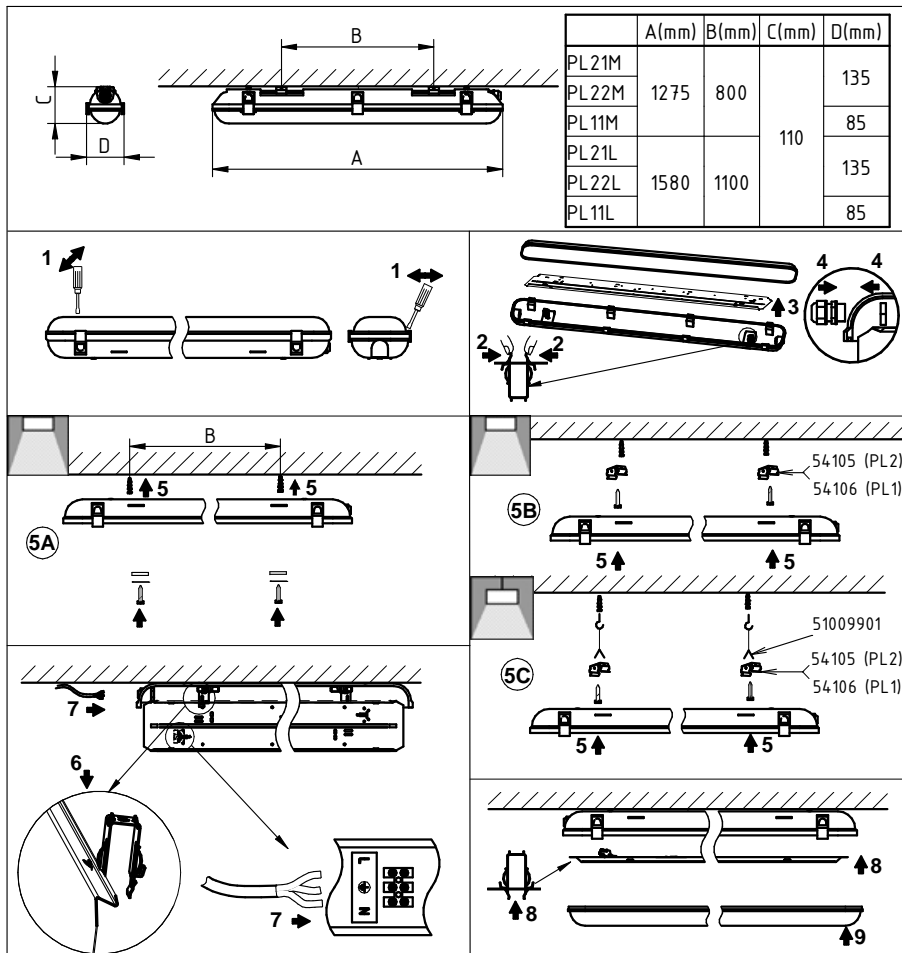

Upozornění! Montáž svítidla smí provádět pouze odborná elektromontážní firma nebo osoba s elektrotechnickou kvalifikací.
Attention! The lighting unit may only be assembled by a skilled firm or by person with electrotechnical qualification.