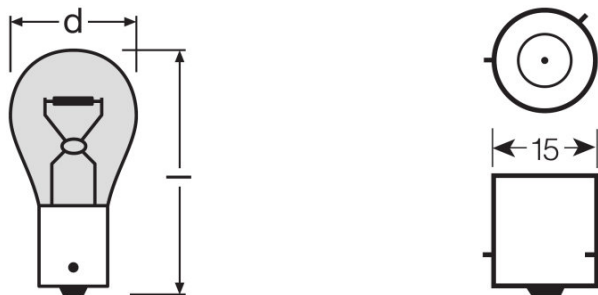

Parametry

Příkon	25 W
Jmenovité napětí	12,0 V
Jmenovitý výkon	21,00 W
Tolerance příkonu	±6 %
Testovací napětí	13,5 V

Fotometrické údaje

Světelný tok	280 lm
Tolerance světelného toku	±20 %

Rozměry & váha

Délka	52,6 mm
Průměr	25,0 mm
Váha výrobku	8,00 g