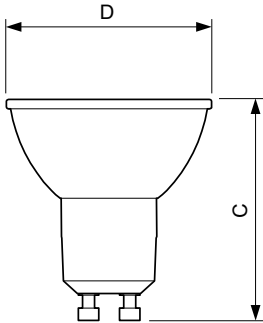

## Rozměrové výkresy

GU10 230V 5W-65W 460lm 36D 3000K ND

Product	D	C
CorePro LEDspot 5-65W GU10 830 36D ND	50 mm	54 mm