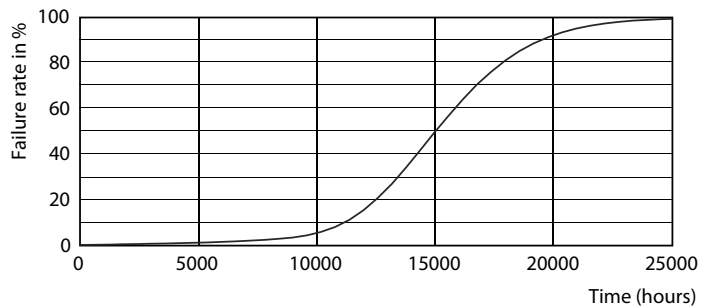

CorePro LEDspot MV

Životnost

CorePro LEDspotMV 65W GU10 830 36D

CorePro LEDspotMV 65W GU10 830 36D