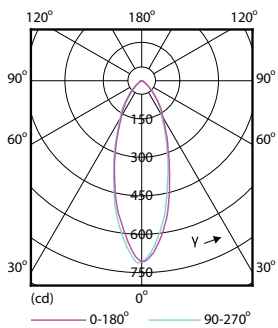

CorePro LEDspotMV 65W GU10 830 36D