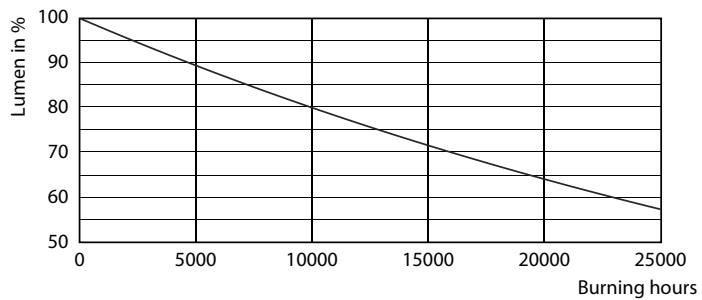

CorePro LEDspot MV

Životnost

CorePro LEDspotMV 65W GU10 830 36D

CorePro LEDspotMV 65W GU10 830 36D