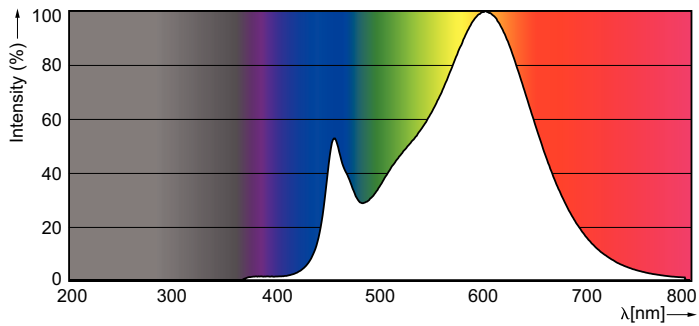

Fotometrické údaje

© 2018 Philips Lighting B.V. Page 10