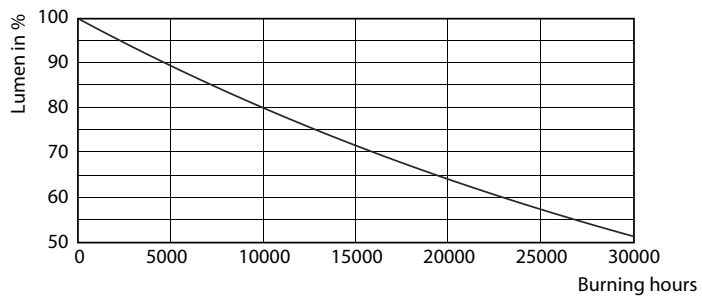

CorePro LEDspot LV

Životnost

CorePro LEDspot LV 20W GU5-3 827 36D

CorePro LEDspot LV 20W GU5-3 827 36D