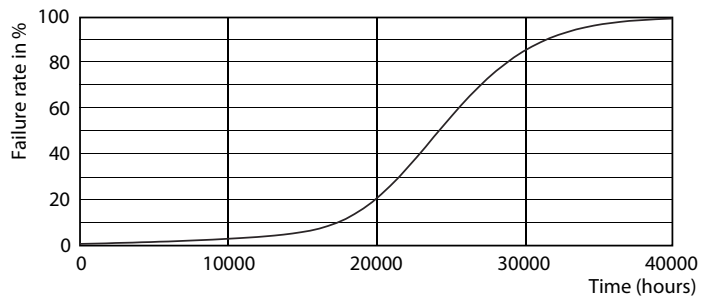

CorePro LEDspot LV

Životnost

CorePro LEDspot LV 20W GU5-3 827 36D

CorePro LEDspot LV 20W GU5-3 827 36D