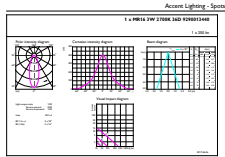

Fotometrické údaje

MR16 12V ACV 3-20W 230lm 36D 2700K ND