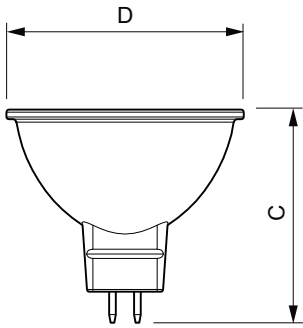

## Rozměrové výkresy

MR16 12V ACV 3-20W 230lm 36D 2700K ND

Product	D	C
CorePro LED spot ND 3-20W MR16 827 36D	51 mm	46 mm