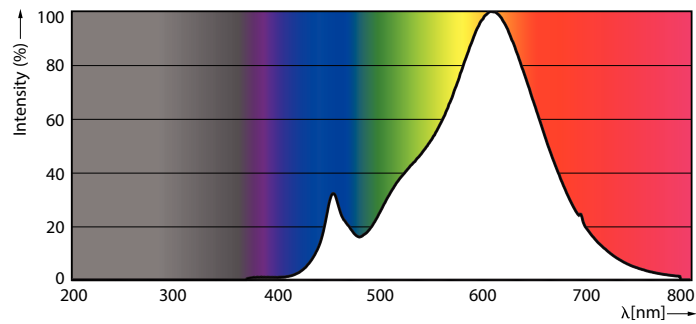

MASTER LEDspot PAR 50W E27 827 25D