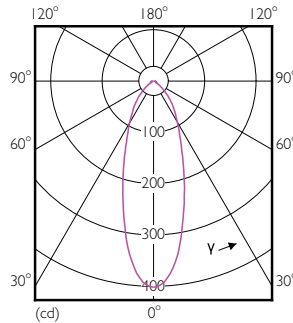

CorePro LEDspot.LV 20W GU5-3 827 36D