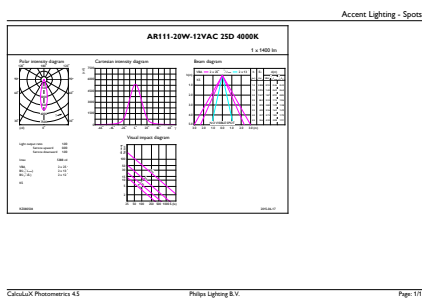

Fotometrické údaje