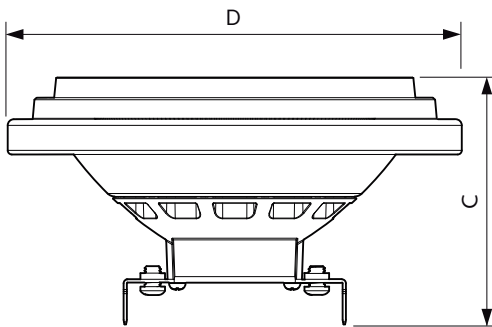

# MASTER LEDspot LV AR111

Luminous Flux In 90° Cone (Rated)	1250 lm
<b>Operating and Electrical</b>	
Power (Rated) (Nom)	20 W
Proud zdroje (jmen.)	2400 mA
Ekvivalentní příkon	100 W
Doba spuštění (jmen.)	0.5 s
Doba zahřátí na 60 % světla (jmen.)	0.5 s
Účinnost (jmen.)	0.7
Napětí (jmen.)	12 V
<b>Temperature</b>	
Maximální teplota (jmen.)	80 °C
<b>Controls and Dimming</b>	
Regulovatelné	Ano

## Rozměrové výkresy

MAS LEDspot LV D 20-100W 840 AR111 24D

Product	D	C
MAS LEDspotLV D 20-100W 840 AR111 24D	111 mm	62 mm