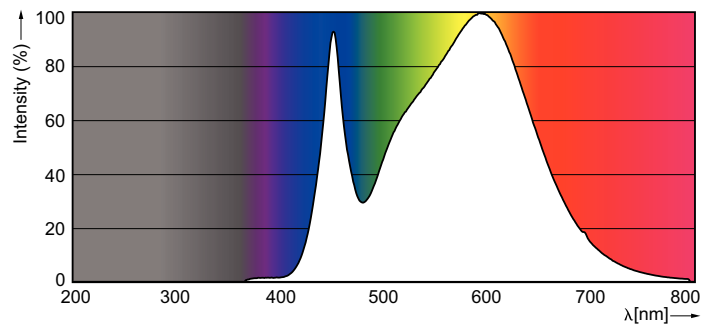

Fotometrické údaje