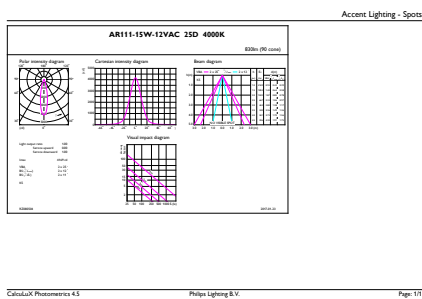

MASTER LEDspot LV AR111

Luminous Flux In 90° Cone (Rated)	830 lm
Operating and Electrical	
Power (Rated) (Nom)	15 W
Proud zdroje (jmen.)	1800 mA
Ekvivalentní příkon	75 W
Doba spuštění (jmen.)	0.5 s
Doba zahřátí na 60 % světla (jmen.)	0.5 s
Účinnost (jmen.)	0.7
Napětí (jmen.)	12 V
Temperature	
Maximální teplota (jmen.)	74 °C
Controls and Dimming	
Regulovatelné	Ano

Rozměrové výkresy

AR111 12V 15W-75W 890lm 24D 4000K G53 D

Product	D	C
MAS LEDspotLV D 15-75W 940 AR111 24D	111 mm	62 mm

Fotometrické údaje

MASTER LEDspotLV AR111 75W G53 940

MASTER LEDspot LV AR111