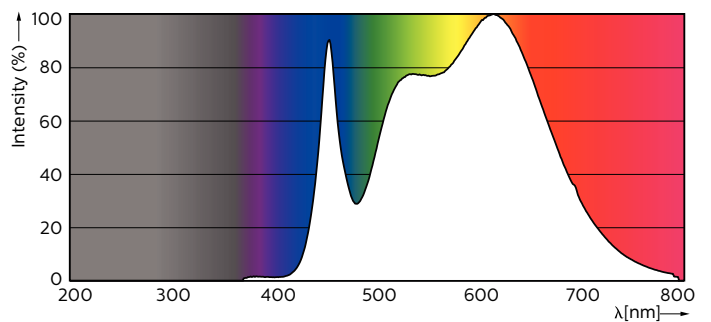

Fotometrické údaje

MASTER LEDspotLV AR111 75W G53 940