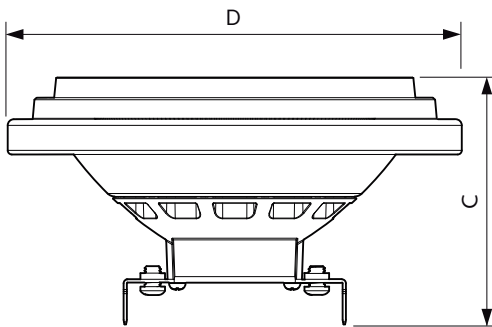

MASTER LEDspot LV AR111

Luminous Flux In 90° Cone (Rated)	830 lm
Operating and Electrical	
Power (Rated) (Nom)	15 W
Proud zdroje (jmen.)	1800 mA
Ekvivalentní příkon	75 W
Doba spuštění (jmen.)	0.5 s
Doba zahřátí na 60 % světla (jmen.)	0.5 s
Účinnost (jmen.)	0.7
Napětí (jmen.)	12 V
Temperature	
Maximální teplota (jmen.)	74 °C
Controls and Dimming	
Regulovatelné	Ano

Rozměrové výkresy

AR111 12V 15W-75W 890lm 24D 4000K G53 D

Product	D	C
MAS LEDspotLV D 15-75W 940 AR111 24D	111 mm	62 mm

Fotometrické údaje

MASTER LEDspotLV AR111 75W G53 940

MASTER LEDspot LV AR111