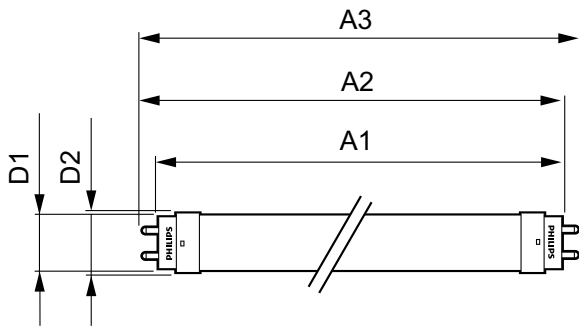

CorePro LEDtube EM/Mains

Štítek energetické účinnosti (EEL)	A+
Značky schválení	CE marking RoHS compliance KEMA Keur certificate
Spotřeba energie kWh/1000 h	8 kWh
Product Data	
Úplný kód výrobku	871869671105700
Objednávací název produktu	CorePro LEDtube 600mm 8W865

• -

Rozměrové výkresy

TLED 2ft 8-18W 800lm 6500K G13 Ess-Corep

Product	D1	D2	A1	A2	A3
CorePro LEDtube 600mm 8W865	25.7 mm	28 mm	588.5 mm	595.5 mm	602.5 mm

Fotometrické údaje