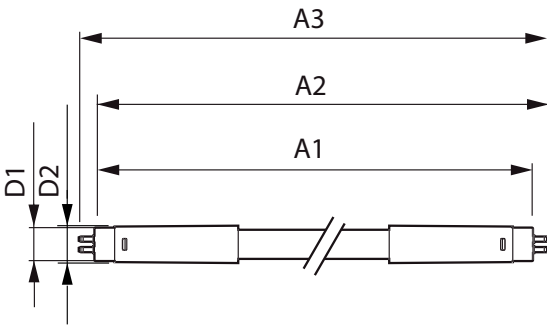

## Rozměrové výkresy

TLED 230V 37-80W 5600lm 160D 4000K G5 ND

Product	D1	D2	A1	A2	A3
MAS LEDtube HF 1500mm UO 36W 840 T5	15.2 mm	21 mm	1447.8 mm	1454.9 mm	1462 mm