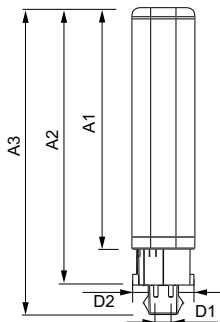

CorePro LED PLC

Spotřeba energie kWh/1000 h	6 kWh
Product Data	
Úplný kód výrobku	871869670665700
Objednávací název produktu	CorePro LED PLC 4.5W 840 4P G24q-1
EAN/UPC – výrobek	8718696706657
Objednávací kód	70665700

Číslování – počet v balení	1
Číslování – balení v krabici	10
Materiál č. (12NC)	929001351102
Celková hmotnost (kus)	0.075 kg

Rozměrové výkresy

PLED PLC 24V 5-13W 500lm 4000K G24Q-1 ND