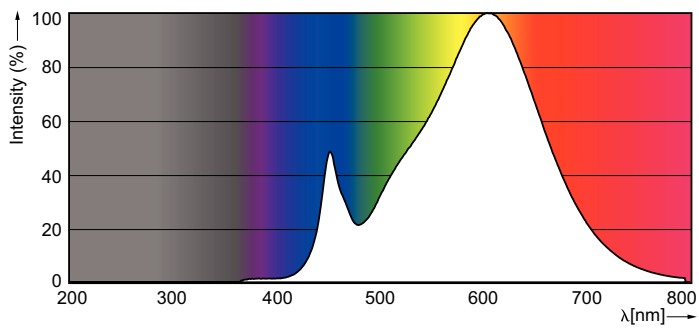

CorePro LEDlinear MV

Celková hmotnost (kus) 0.045 kg

Rozměrové výkresy

Linear 220V 8-60W 806lm 3000K R7S ND

Product	D	C
CorePro LEDlinear ND 7.5-60W R7S 78mm830	29 mm	78 mm

Fotometrické údaje

© 2018 Philips Lighting B.V. Page 17