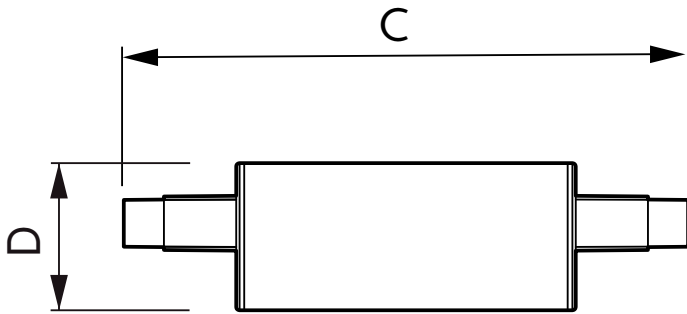

CorePro LEDlinear MV

Celková hmotnost (kus) 0.045 kg

Rozměrové výkresy

Linear 220V 8-60W 806lm 3000K R7S ND

Product	D	C
CorePro LEDlinear ND 7.5-60W R7S 78mm830	29 mm	78 mm

Fotometrické údaje

© 2018 Philips Lighting B.V. Page 17