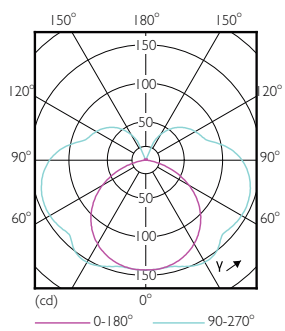

CorePro LEDlinear MV

Celková hmotnost (kus) 0.045 kg

Rozměrové výkresy

Linear 220V 8-60W 806lm 3000K R7S ND

Product	D	C
CorePro LEDlinear ND 7.5-60W R7S 78mm830	29 mm	78 mm

Fotometrické údaje

© 2018 Philips Lighting B.V. Page 17