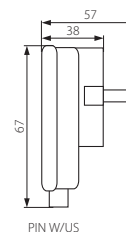

SK

biela
puzdro: plast

DAN KGP-1: vybavený ochranným kontaktom

HU

fehér
ház: műanyag

DAN KGP-1: védőérintkezővel ellátva

Vidlice
Vidlica
Villásdugó

PIN / NANO

PIN W/US

NANO W-1

PIN W/US

NANO W-1

Kanlux

PIN W/US	5905339021861	bílá / biela / fehér
NANO W-1	5905339705143	bílá/černá / biela/čierna / fehér/fekete

CZ

pouzdro: plast