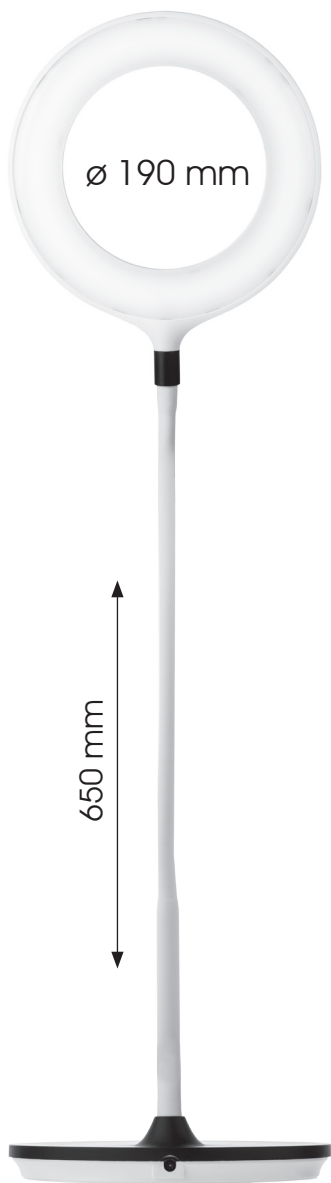

EMOS
lighting

BELLA

- GB** LED Desk lamp BELLA
- CZ** LED stolní lampa BELLA
- SK** LED stolná lampa BELLA
- PL** Lampa biurkowa LED BELLA
- HU** LED BELLA asztali lámpa
- SI** LED namizna svetilka BELLA
- RS|HR|BA** LED stolna lampa BELLA
- DE** LED Tischlampe BELLA
- UA** Світлодіодний настільний світильний BELLA
- RO** LED lampă de masă BELLA
- LT** LED stalinė lampa BELLA
- LV** LED galda lampa BELLA

Z7598

GB LED Desk lamp BELLA

Color – black/white color

Type: Z7598

Technical information:

Performance:	7 W
IP code:	IP20
Supply voltage:	220–240 V AC
Number of LED:	40 LED
Luminous flux:	400 lm
Chromaticity temperature:	4 000 K
Length of lead cable:	180 cm

CZ LED stolní lampa BELLA

Barva – černá/bílá barva

Typ: Z7598

Technické informace:

Výkon:	7 W
Krytí:	IP20
Napájecí napětí:	220–240 V AC
Počet LED:	40 LED
Světelný tok:	400 lm
Teplota chromatičnosti:	4 000 K
Délka přívodního kabelu:	180 cm

SK LED stolná lampa BELLA

Farba – čierna/biela farba

Typ: Z7598

Technické informácie:

Výkon:	7 W
Krytie:	IP20
Napájacie napätie:	220–240 V AC
Počet LED:	40 LED
Svetelný tok:	400 lm
Teplota chromatičnosti:	4 000 K
Dĺžka prívodného kábla:	180 cm