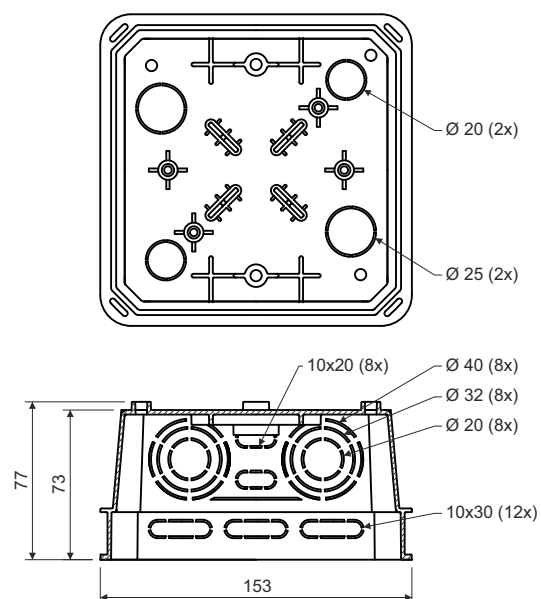

## krabice s víčkem V 125/1

**KO 125 E**

popis výrobku: krabice určená pro rozvody s napětím do 400 V a s proudem max. 16 A  
 velké množství vstupů pro zavedení kabelů a trubek  
 možnost instalace nosné lišty TS35  
 možnost vyrovnání víka do vodorovné polohy  
 možnost vylovení celé bočnice pro snadnější manipulaci s kabely

materiál: PVC

barva: šedá

samozhášivost: ano, do 30 s

teplotní odolnost: -5 - +60 °C

zkouška žhovou smyčkou: 850 °C

třída reakce na oheň podkladového materiálu: A1-D

hmotnost: 255 g

certifikace: ČSN EN 60 670-1

skladování: ČSN 64 0090

konfigurace: KA - 1 ks krabice s víčkem a šroubky zabaleny ve folii, 20 ks v kartonu

příslušenství: svorkovnice S-66; S-96; SP-96  
 ekvipotenciální svorkovnice EPS 2  
 bezšroubové svorky TYP015, TYP016, TYP017, TYP018  
 nosné lišty TS35